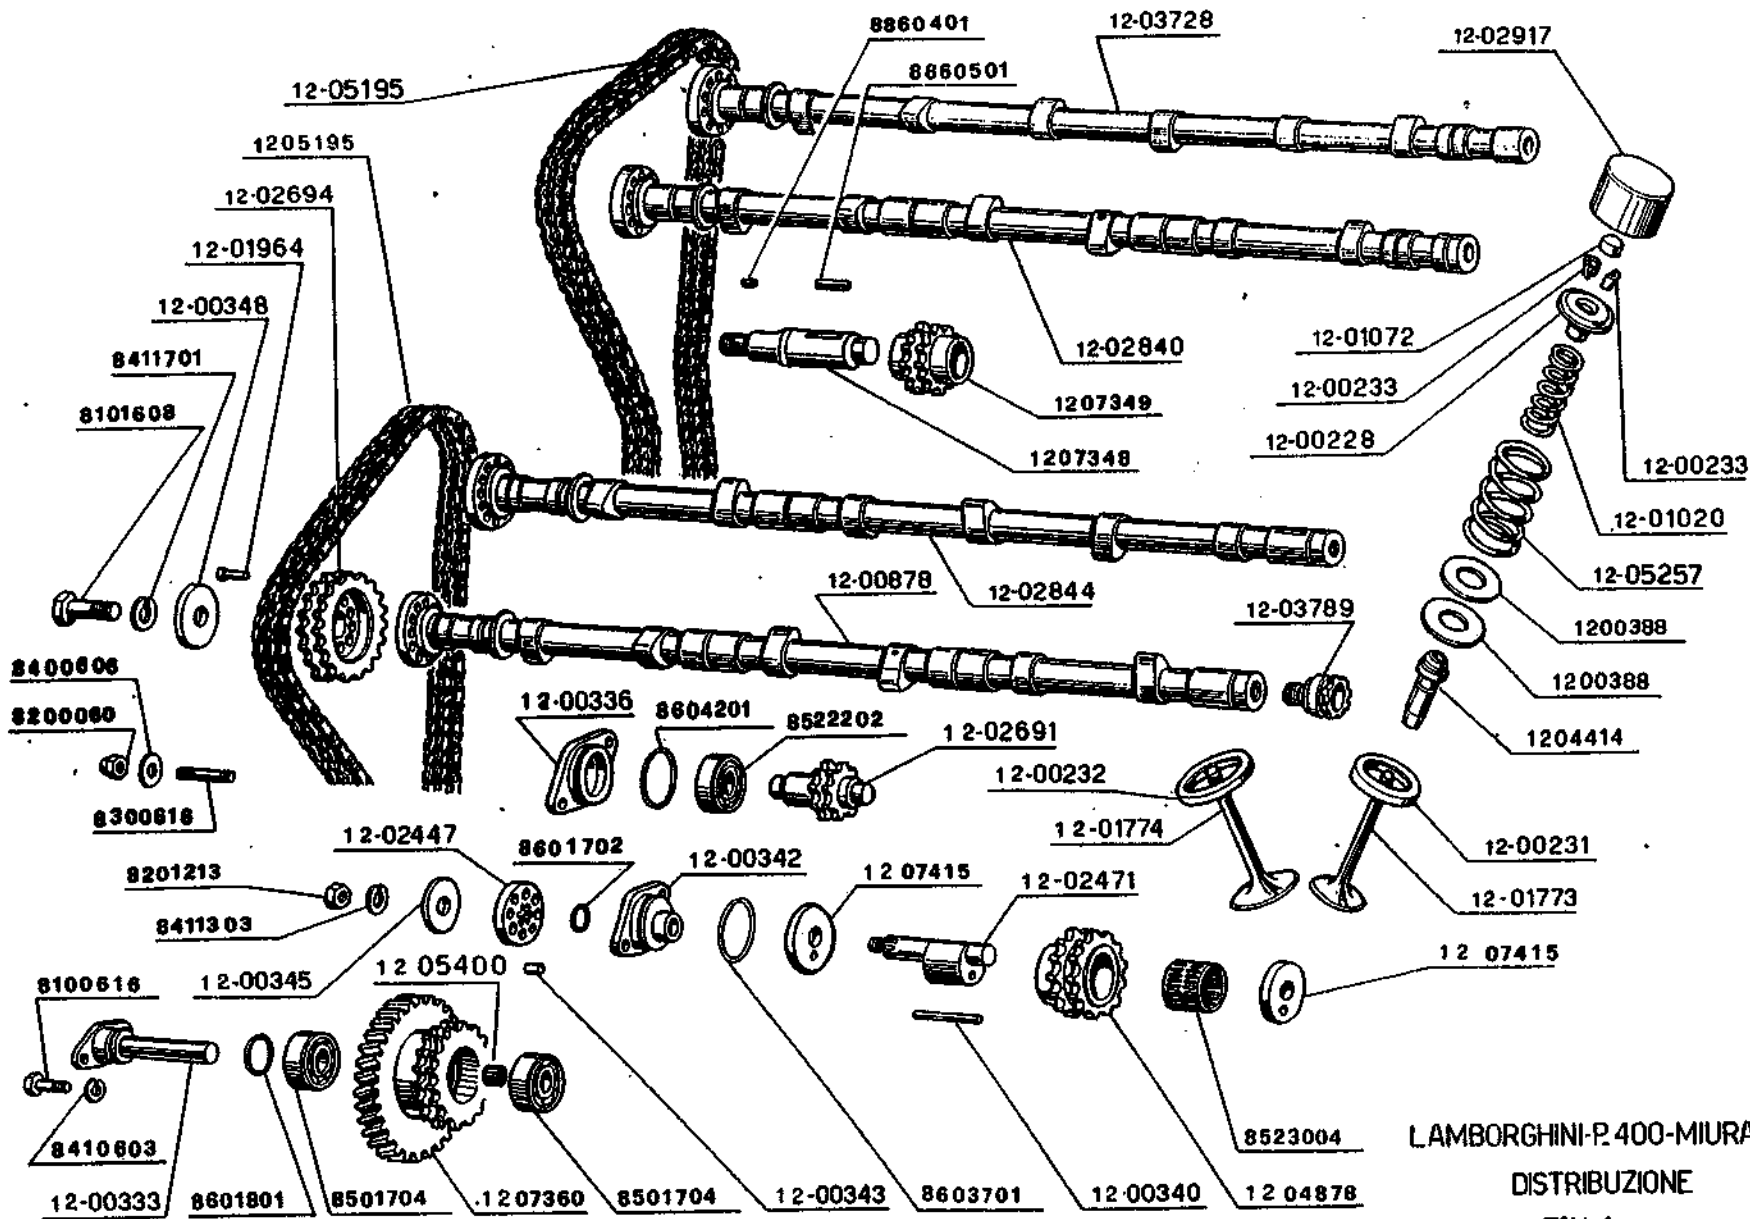

LAMBORGHINI-P. 400-MIURA
 BASAMENTO MOTORE
 TAV. 1

LAMBORGHINI-P400-MIURA
 TESTE MOTORE
 TAV. 2

LAMBORGHINI-P.400-MIURA
 ALBERO MOTORE
 TAV.3

LAMBORGHINI-P.400-MIURA
 DISTRIBUZIONE
 TAV. 4

LAMBORGHINI-P. 400-MIURA
 SCATOLA CAMBIO
 TAV. 5

- 23-02754
- 23-02749
- 24-02865
- 8100839
- 8932403
- 24-01851
- 8410805
- 24-02861
- 8101028
- 8401008
- 24-03292
- 8602101
- 8850806

- 8100629
- 8410602

- 8200604
- 2305489
- 8410803
- 8300808
- 8200806
- 8410905
- 8300831

- 8300608
- 2305484
- 8931802

- 24-02935
- 8100626
- 8410602
- 24-02863
- 24-02864
- 8200806
- 8410806
- 8300822
- 24-02744
- 8200604
- 8410803

- 8100626
- 8410602
- 24-02863
- 24-02864
- 8200806
- 8410806
- 8300822
- 24-02275
- 8300610
- 24-02469

LAMBORGHINI-P. 400-MIURA
 COMANDO CAMBIO
 TAV. 8

LAMBORGHINI-P400-MIURA
FRIZIONE
TAV.9

LAMBORGHINI-P.400-MIURA
 TRASMISSIONE
 TAV. 10

LAMBORGHINI-P. 400-MIURA
 POMPA E CIRCUITO OLIO
 TAV. 11

LAMBORGHINI-P.400-MIURA
 POMPA ACQUA
 TAV. 12