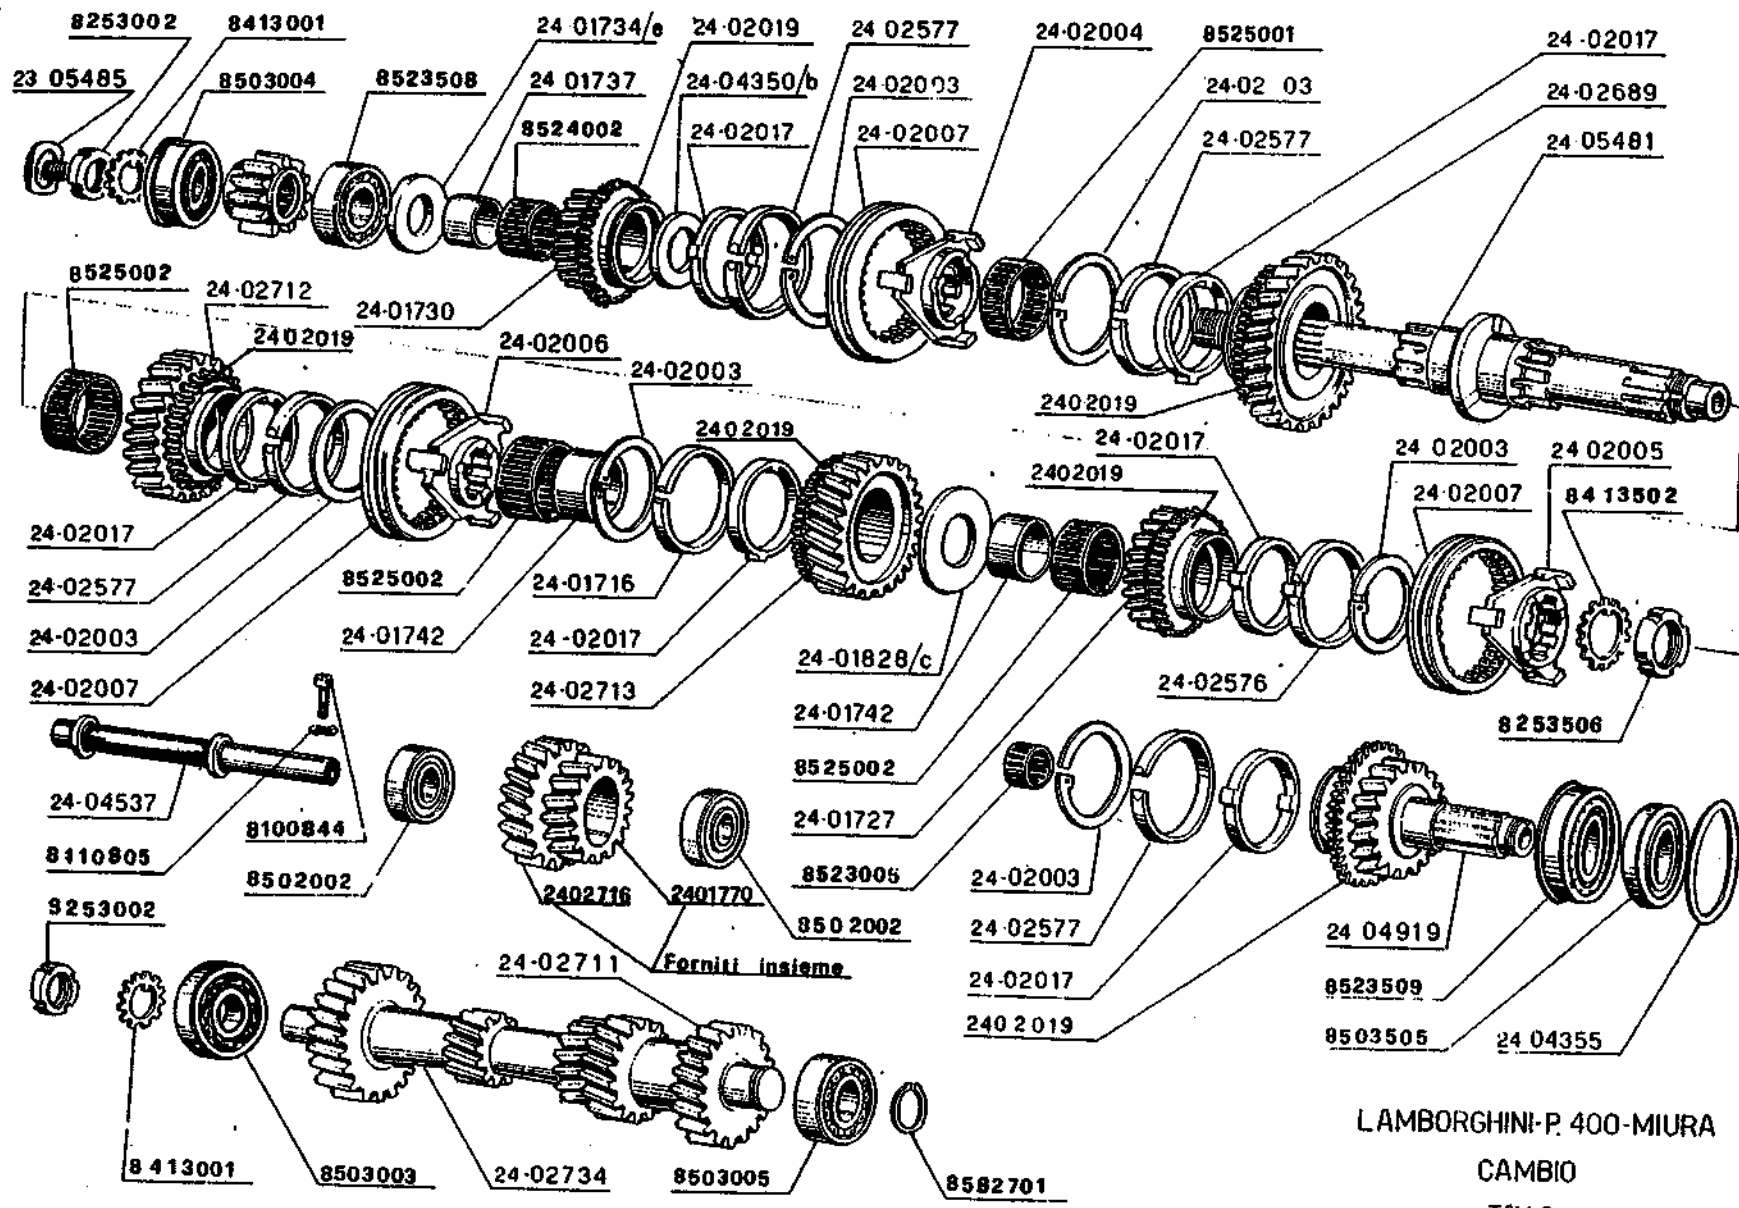

LAMBORGHINI-P. 400-MIURA
 BASAMENTO MOTORE
 TAV. 1

LAMBORGHINI-P400-MIURA
 TESTE MOTORE
 TAV. 2

LAMBORGHINI-P.400-MIURA
 ALBERO MOTORE
 TAV.3

LAMBORGHINI-P.400-MIURA
 DISTRIBUZIONE
 TAV. 4

LAMBORGHINI-P. 400-MIURA
 SCATOLA CAMBIO
 TAV. 5

- 23-02754
- 23-02749
- 24-02865
- 8100839
- 8932403
- 24-01851
- 8410805
- 24-02861
- 8101028
- 8401008
- 24-03292
- 8602101
- 8850806

- 8100629
- 8410602

- 8200604
- 2305489
- 8410803
- 8300808
- 8200806
- 8410905
- 8300831

- 8300608
- 2305484
- 8931802

- 24-02935
- 8100626
- 8410602
- 24-02863
- 24-02864
- 8200806
- 8410806
- 8300822
- 24-02744
- 8200604
- 8410803

- 8100626
- 8410602
- 24-02863
- 24-02864
- 8200806
- 8410806
- 8300822
- 24-02275
- 8300610
- 24-02469

- 2403241
- 8300830
- 8850901
- 23-02470
- 8200806
- 8410806
- 8400809
- 8400808
- 8100815
- 8300825
- 8850901
- 8300829
- 8300834
- 8100843

LAMBORGHINI-P. 400-MIURA
 CAMBIO
 TAV.6

LAMBORGHINI-P.400-MIURA
 ASTE COMANDO CAMBIO
 TAV.7