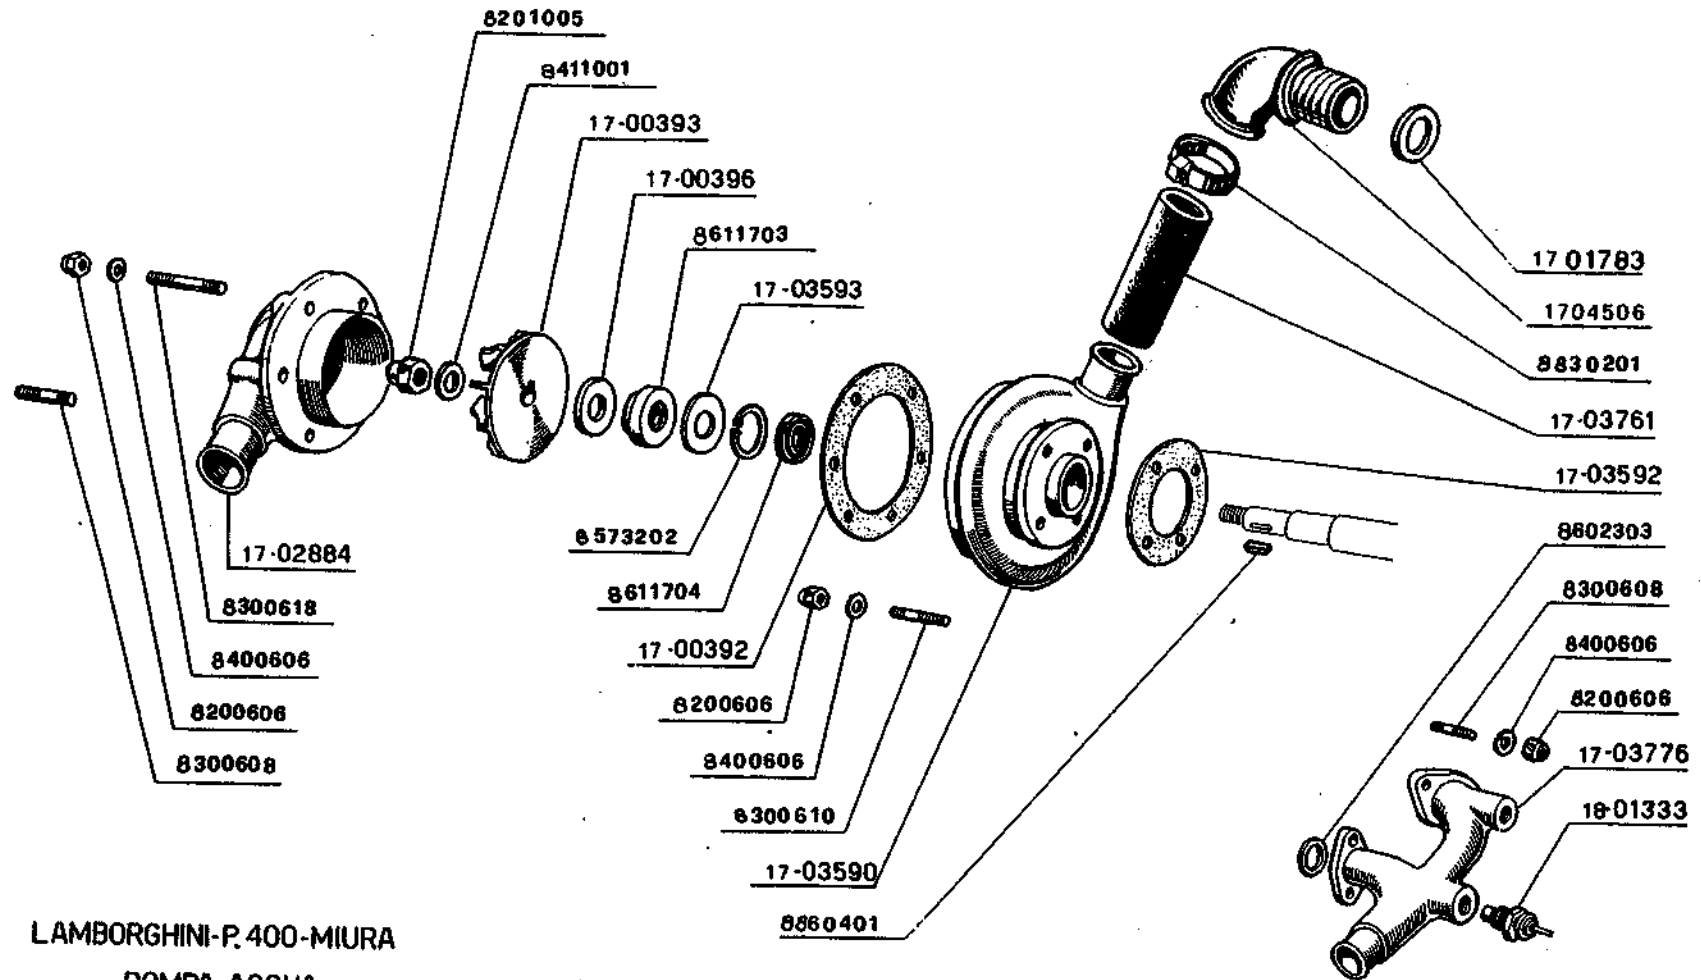

- 2403241
- 8300830
- 8850901
- 23-02470
- 8200806
- 8410806
- 8400809
- 8400808
- 8100815
- 8300825
- 8850901
- 8300829
- 8300834
- 8100843

LAMBORGHINI-P. 400-MIURA
 CAMBIO
 TAV.6

LAMBORGHINI-P.400-MIURA
 ASTE COMANDO CAMBIO
 TAV.7

LAMBORGHINI-P. 400-MIURA
 COMANDO CAMBIO
 TAV. 8

LAMBORGHINI-P400-MIURA
FRIZIONE
TAV.9

LAMBORGHINI-P.400-MIURA
 TRASMISSIONE
 TAV. 10

LAMBORGHINI-P. 400-MIURA
 POMPA E CIRCUITO OLIO
 TAV. 11

LAMBORGHINI-P.400-MIURA
 POMPA ACQUA
 TAV. 12

LAMBORGHINI-P.400-MIURA
 CIRCUITO ACQUA
 TAV.13

LAMBORGHINI-P.400-MIURA
 DIFFERENZIALE
 TAV.14

LAMBORGHINI-P.400-MIURA
 IMPIANTO ELETTRICO
 TAV.15

Filtro aria completo 1303544

LAMBORGHINI-P400-MIURA
ALIMENTAZIONE
TAV.16

LAMBORGHINI-P.400-MIURA
 AUTOTELAIO
 TAV.18

LAMBORGHINI-P.400-MIURA
 SOSPENSIONE ANTERIORE
 TAV.19

LAMBORGHINI-P400-MIURA
 MOZZO E RUOTA
 TAV.20

LAMBORGHINI-P.400-MIURA
 SOSPENSIONE POSTERIORE
 TAV.21

LAMBORGHINI-P.400-MIURA
 BARRA STABILIZZATRICE POST.
 TAV.22