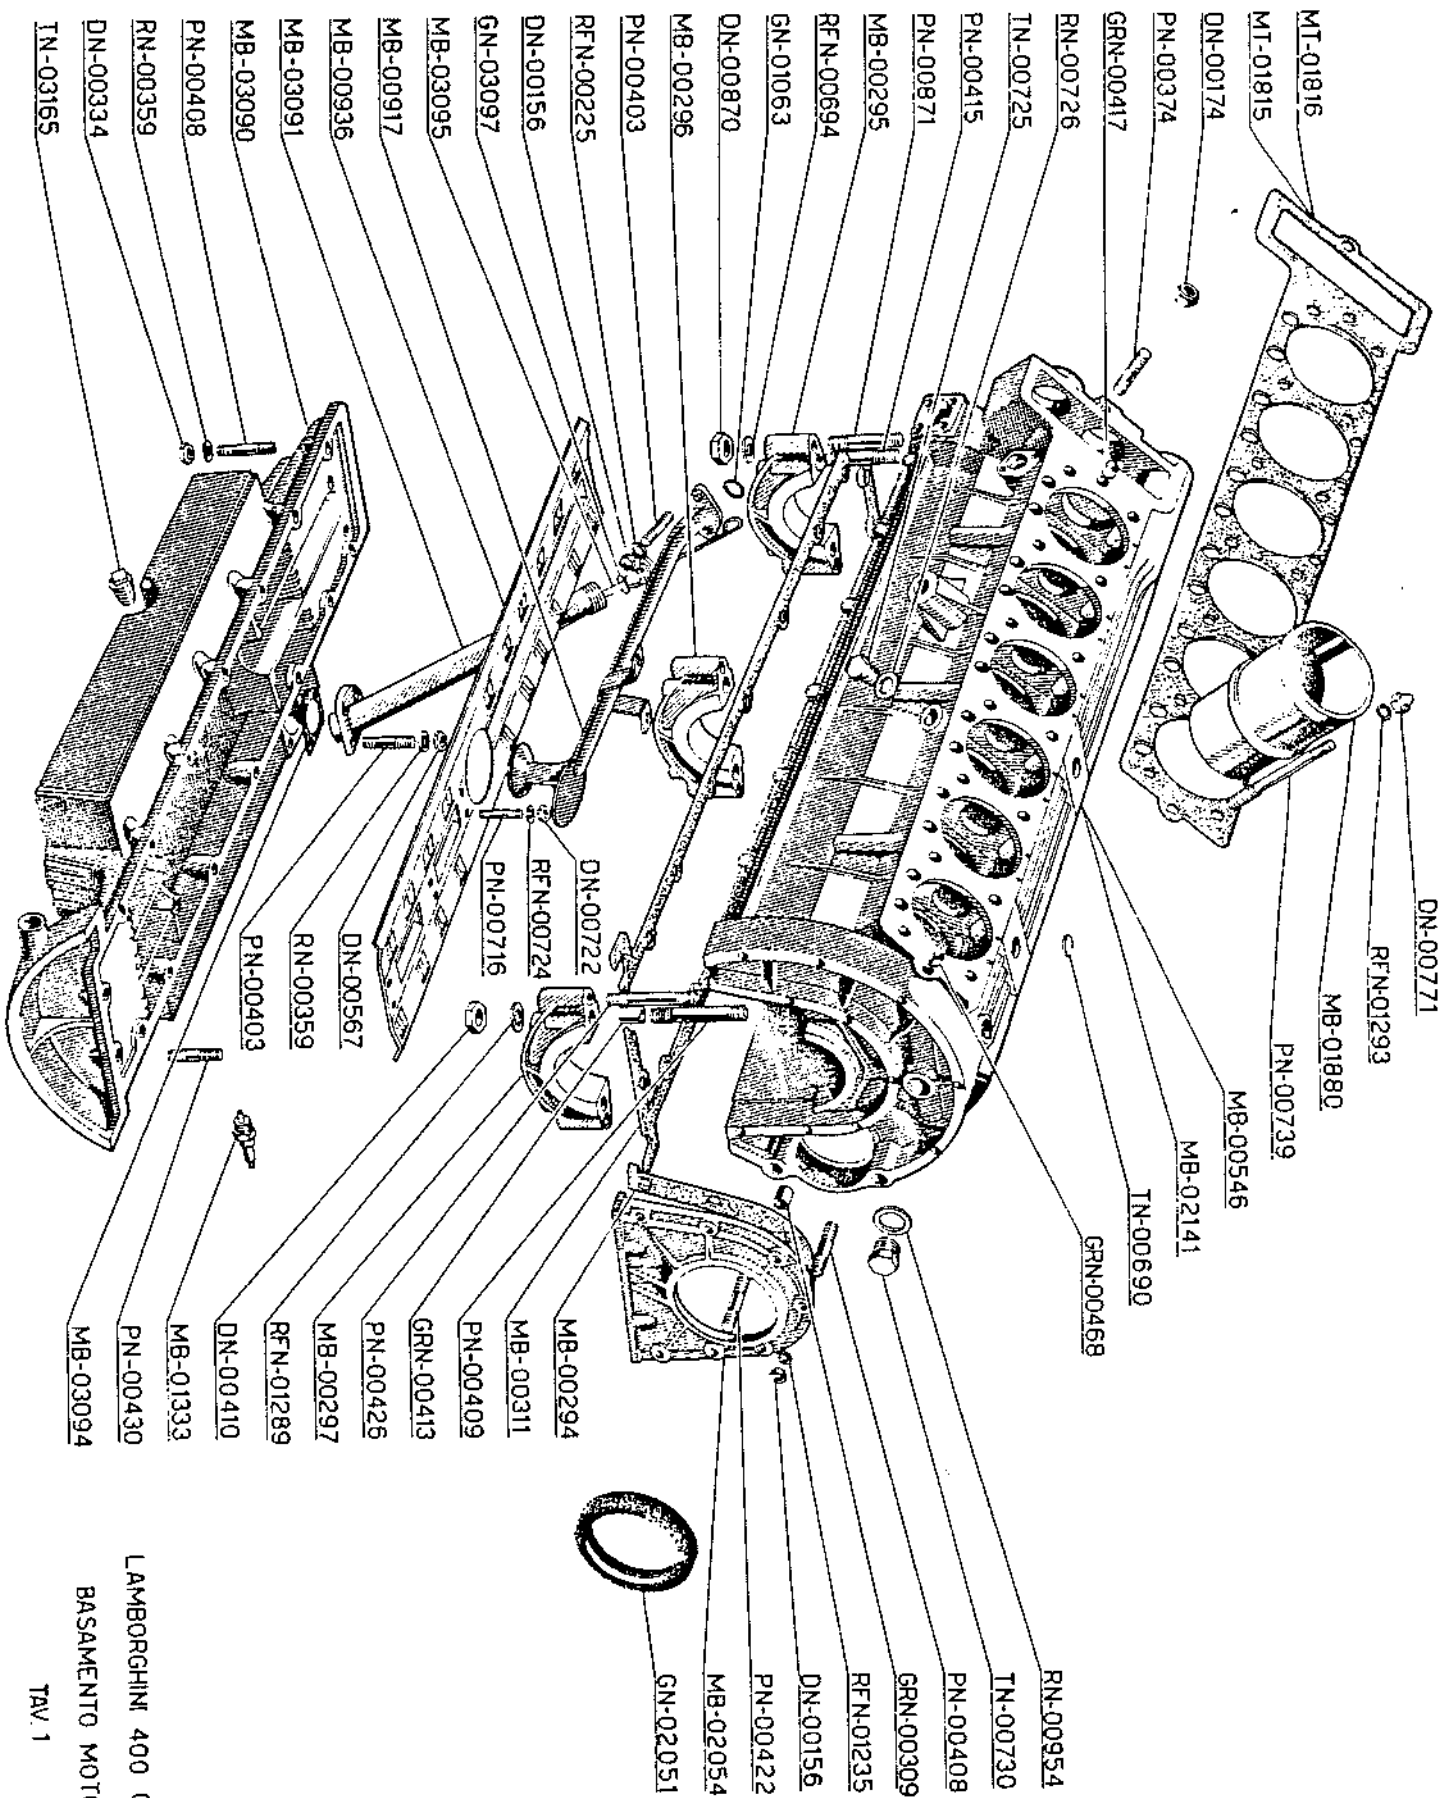

Lamborghini

ISLERO 400 GT

**catalogo
pezzi ricambio**

LAMBORGHINI 400 GT 2.2
 BASAMENTO MOTORE

LAMBORGHINI 400 GT 2+2

TESTE MOTORE

TAV. 2

LAMBORGHINI 400 GT 2.2
 DISTRIBUZIONE
 TAV. 3

BN-00368

LAMBORGHINI 400 GT 2+2

ALBERO MOTORE

TAV. 4

CPN-02463

MM-00236

MM-00248

MM-01245

LAMBORGHINI 400 GT.2
 CARBURATORE
 TAV. 6

LAMBORGHINI 400 GT. 2+2

FRIZIONE

TAV. 10

LAMBORGHINI 400 GT 2+2
 POMPA E CIRCUITO ACQUA
 TAV 11

LAMBORGHINI 400 GT. 2+2

FRENI E SEMMASSE

TAV. 12