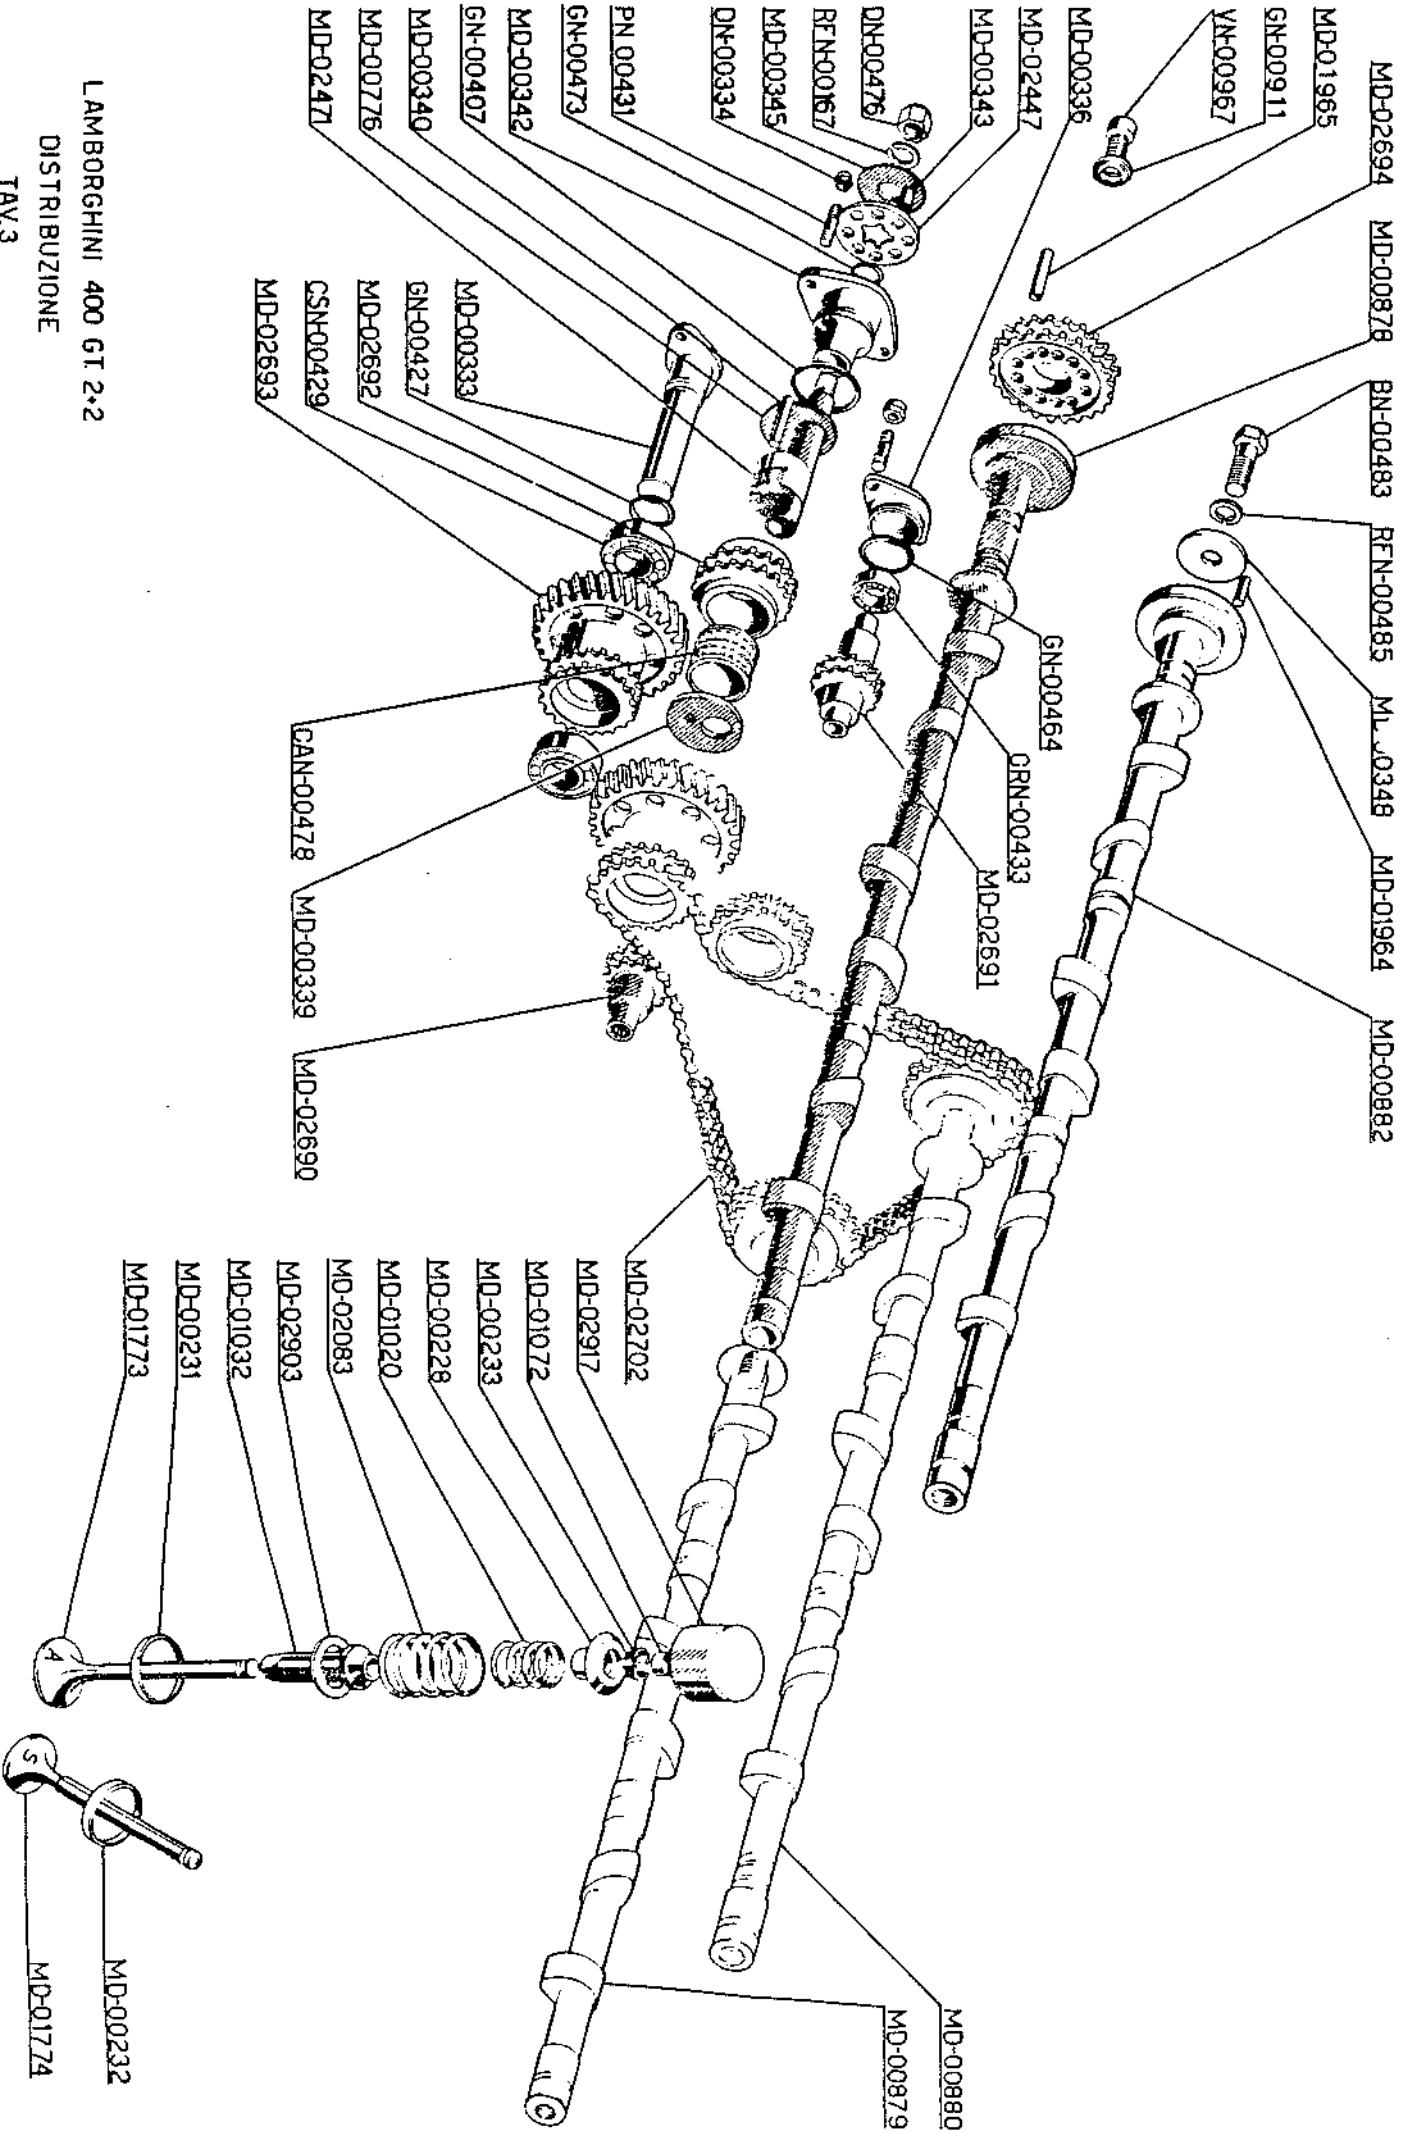

Lamborghini

ISLERO 400 GT

**catalogo
pezzi ricambio**

LAMBORGHINI 400 GT 2.2
 BASAMENTO MOTORE

LAMBORGHINI 400 GT 2+2

TESTE MOTORE

TAV. 2

LAMBORGHINI 400 GT 2.2
 DISTRIBUZIONE
 TAV. 3

MM-00243

MM-01116

MM-00356

MM-00802

MM-02908

MM-02907

MM-02906

MM-02904

BN-00368

LAMBORGHINI 400 GT 2+2

ALBERO MOTORE

TAV. 4

CPN-02463

MM-00236

MM-00248

MM-01245

LAMBORGHINI 400 GT.2
 CARBURATORE
 TAV. 6

LAMBORGHINI 400 GT. 2+2

FRIZIONE

TAV. 10

LAMBORGHINI 400 GT 2+2
 POMPA E CIRCUITO ACQUA
 TAV 11

LAMBORGHINI 400 GT. 2+2

FRENI E SEMMASSE

TAV. 12