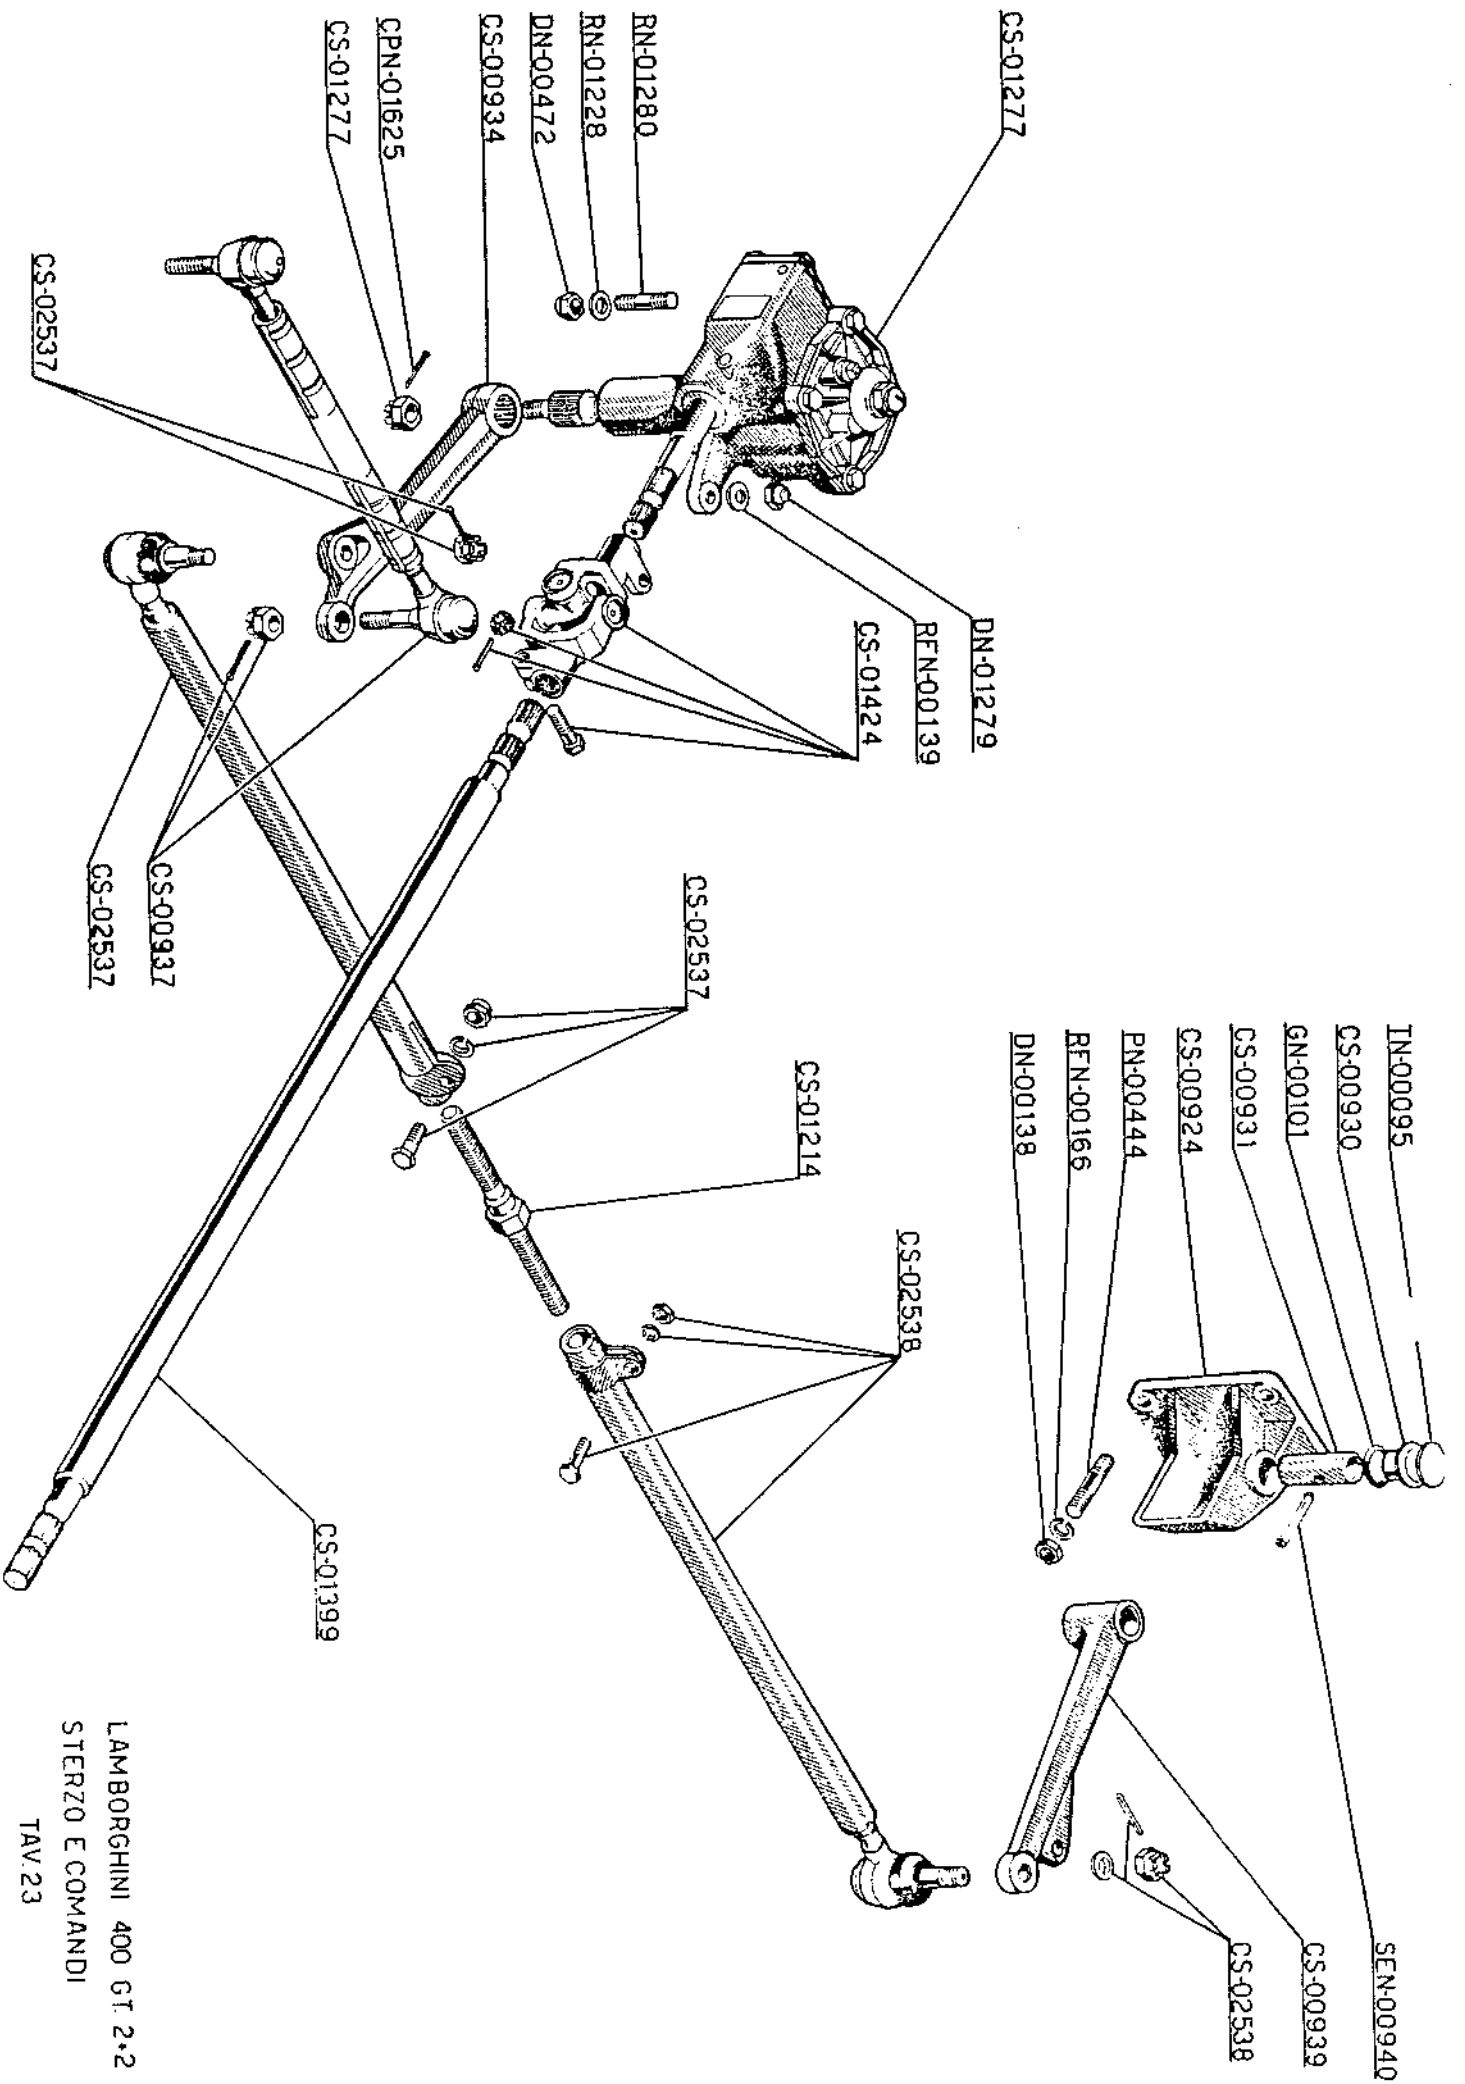

BN-00368

LAMBORGHINI 400 GT 2+2

ALBERO MOTORE

TAV. 4

CPN-02463

MM-00236

MM-00248

MM-01245

LAMBORGHINI 400 GT.2
 CARBURATORE
 TAV. 6

LAMBORGHINI 400 GT. 2+2

FRIZIONE

TAV. 10

LAMBORGHINI 400 GT 2+2
 POMPA E CIRCUITO ACQUA
 TAV 11

LAMBORGHINI 400 GT. 2+2

FRENI E SEMMASSE

TAV. 12

TAV. 16

LAMBORGHINI 400 GT 2.2
SOSPENSIONE ANTERIORE

TAV.18

LAMBORGHINI 400 GT. 2+2

FRENO A MANO

LAMBORGHINI 400 GT 2+2
 SOSPENSIONE POSTERIORE

LAMBORGHINI 400 GT. 2.2
 PIANTONE STERZO
 TAV.22

LAMBORGHINI 400 GT 2+2
 STERZO E COMANDI
 TAV.23

RN-01228

LN-00358

PN-00481

RN-01137

RFN-00420

BN-00419

CT-2028
CT-2029

LAMBORGHINI 400 GT 2+2