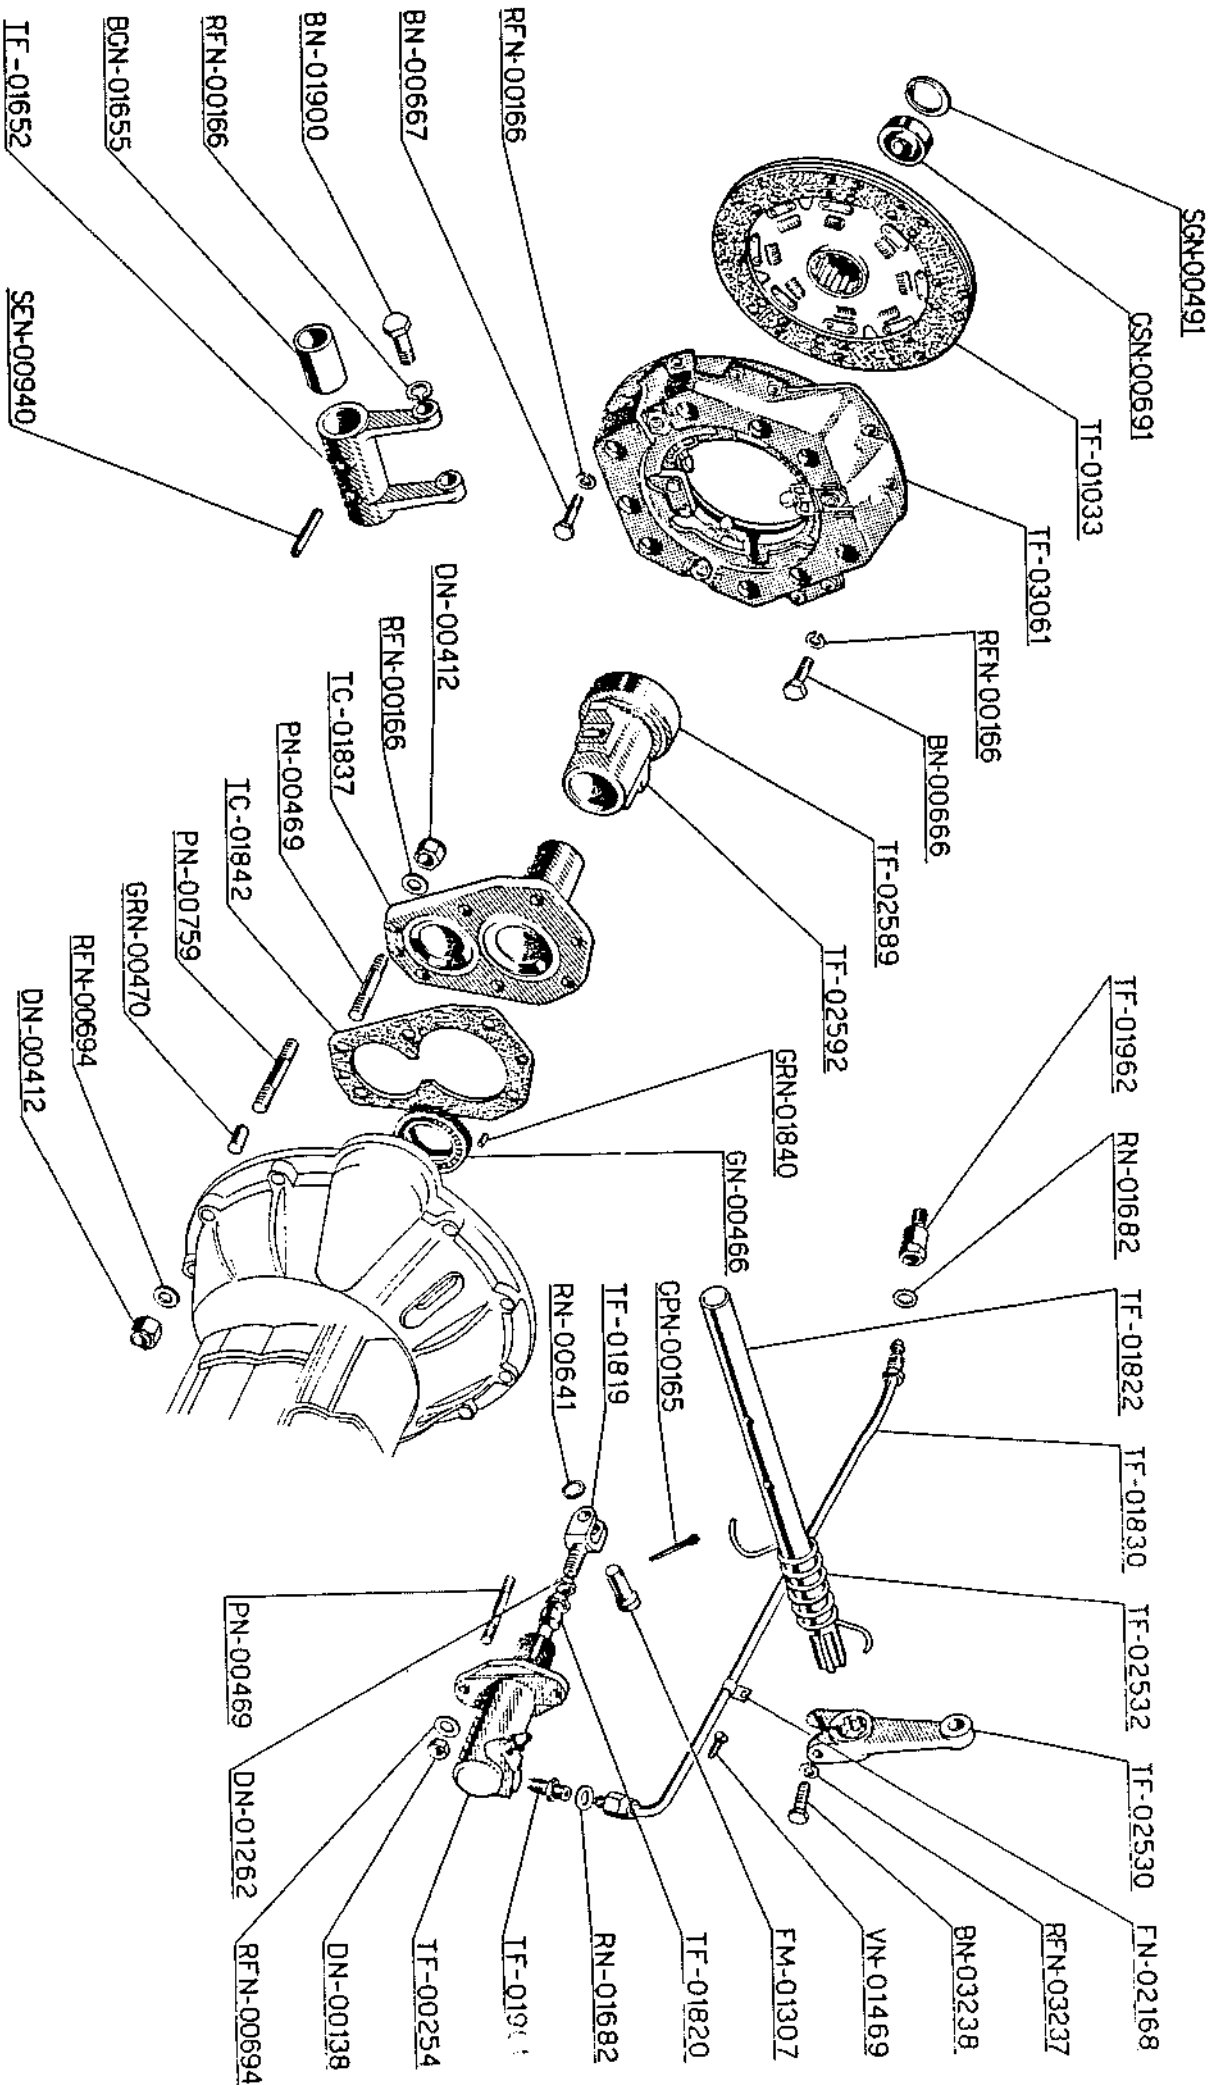

Lamborghini

ISLERO 400 GT

**catalogo
pezzi ricambio**

LAMBORGHINI 400 GT 2.2
 BASAMENTO MOTORE

LAMBORGHINI 400 GT 2+2

TESTE MOTORE

TAV. 2

LAMBORGHINI 400 GT 2.2
 DISTRIBUZIONE
 TAV. 3

BN-00368

LAMBORGHINI 400 GT 2+2

ALBERO MOTORE

TAV. 4

CPN-02463

MM-00236

MM-00248

MM-01245

LAMBORGHINI 400 GT.2
 CARBURATORE
 TAV. 6

LAMBORGHINI 400 GT. 2+2

FRIZIONE

TAV. 10

LAMBORGHINI 400 GT 2+2
 POMPA E CIRCUITO ACQUA
 TAV 11

LAMBORGHINI 400 GT. 2+2

FRENI E SEMMASSE

TAV. 12