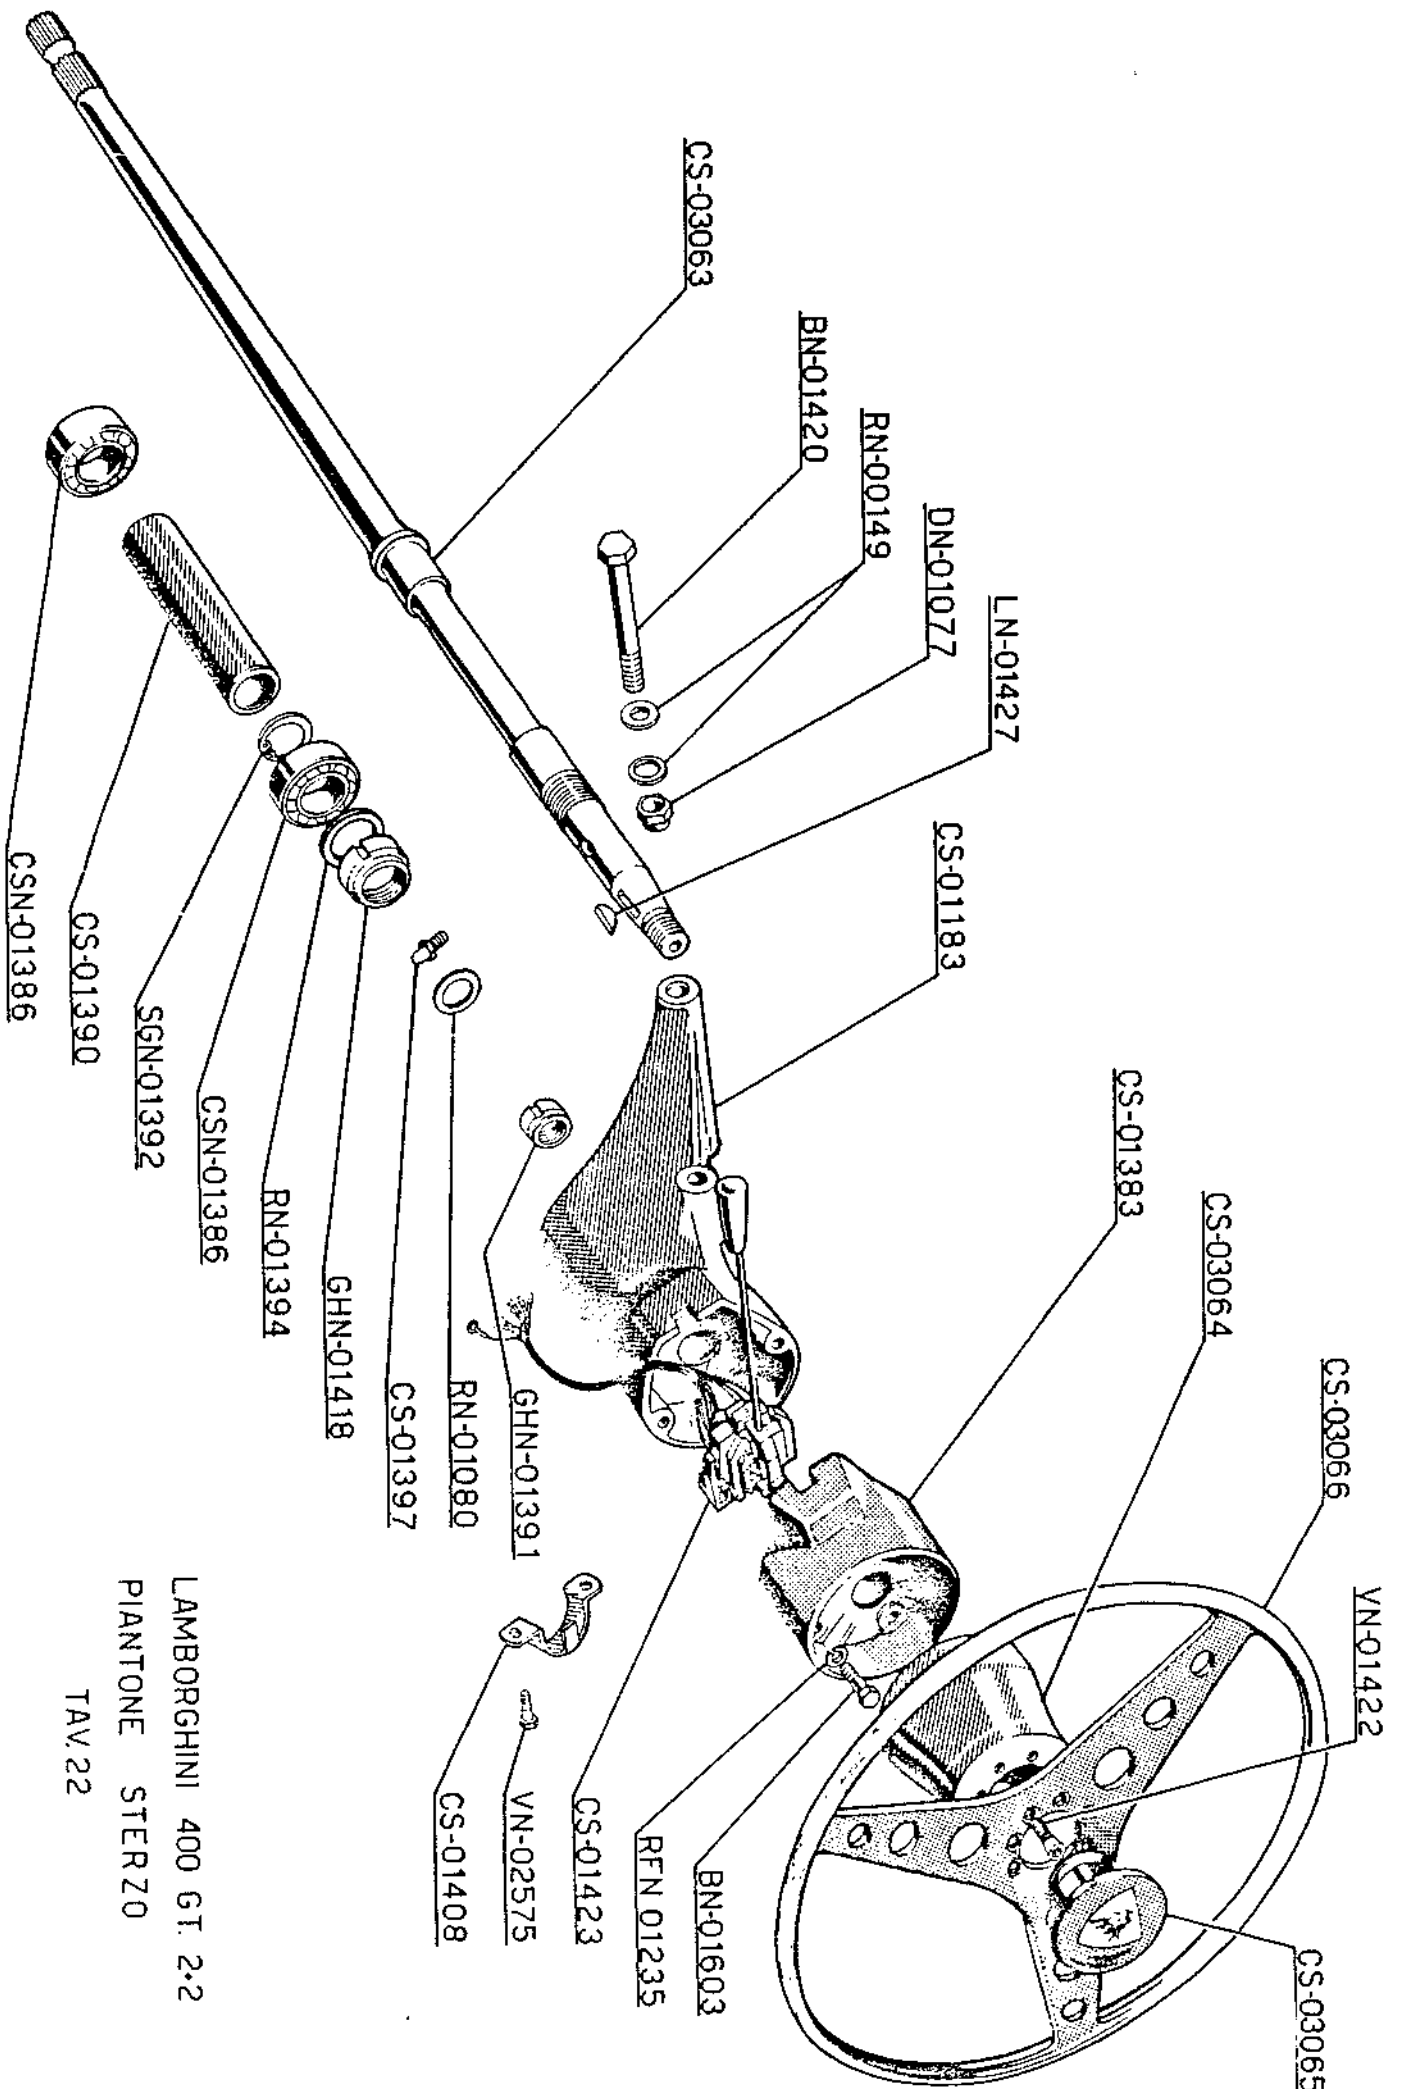

BN-00368

LAMBORGHINI 400 GT 2+2

ALBERO MOTORE

TAV. 4

CPN-02463

MM-00236

MM-00248

MM-01245

LAMBORGHINI 400 GT.2
 CARBURATORE
 TAV. 6

LAMBORGHINI 400 GT. 2+2

FRIZIONE

TAV. 10

LAMBORGHINI 400 GT 2+2
 POMPA E CIRCUITO ACQUA
 TAV 11

LAMBORGHINI 400 GT. 2+2

FRENI E SEMMASSE

TAV. 12

TAV. 16

LAMBORGHINI 400 GT 2.2
SOSPENSIONE ANTERIORE

TAV.18

LAMBORGHINI 400 GT. 2+2

FRENO A MANO

LAMBORGHINI 400 GT 2+2
 SOSPENSIONE POSTERIORE

LAMBORGHINI 400 GT. 2.2
 PIANTONE STERZO
 TAV.22

LAMBORGHINI 400 GT 2+2
 STERZO E COMANDI
 TAV.23

RN-01228

LN-00358

PN-00481

RN-01137

RFN-00420

BN-00419

CT-2028
CT-2029

LAMBORGHINI 400 GT 2+2