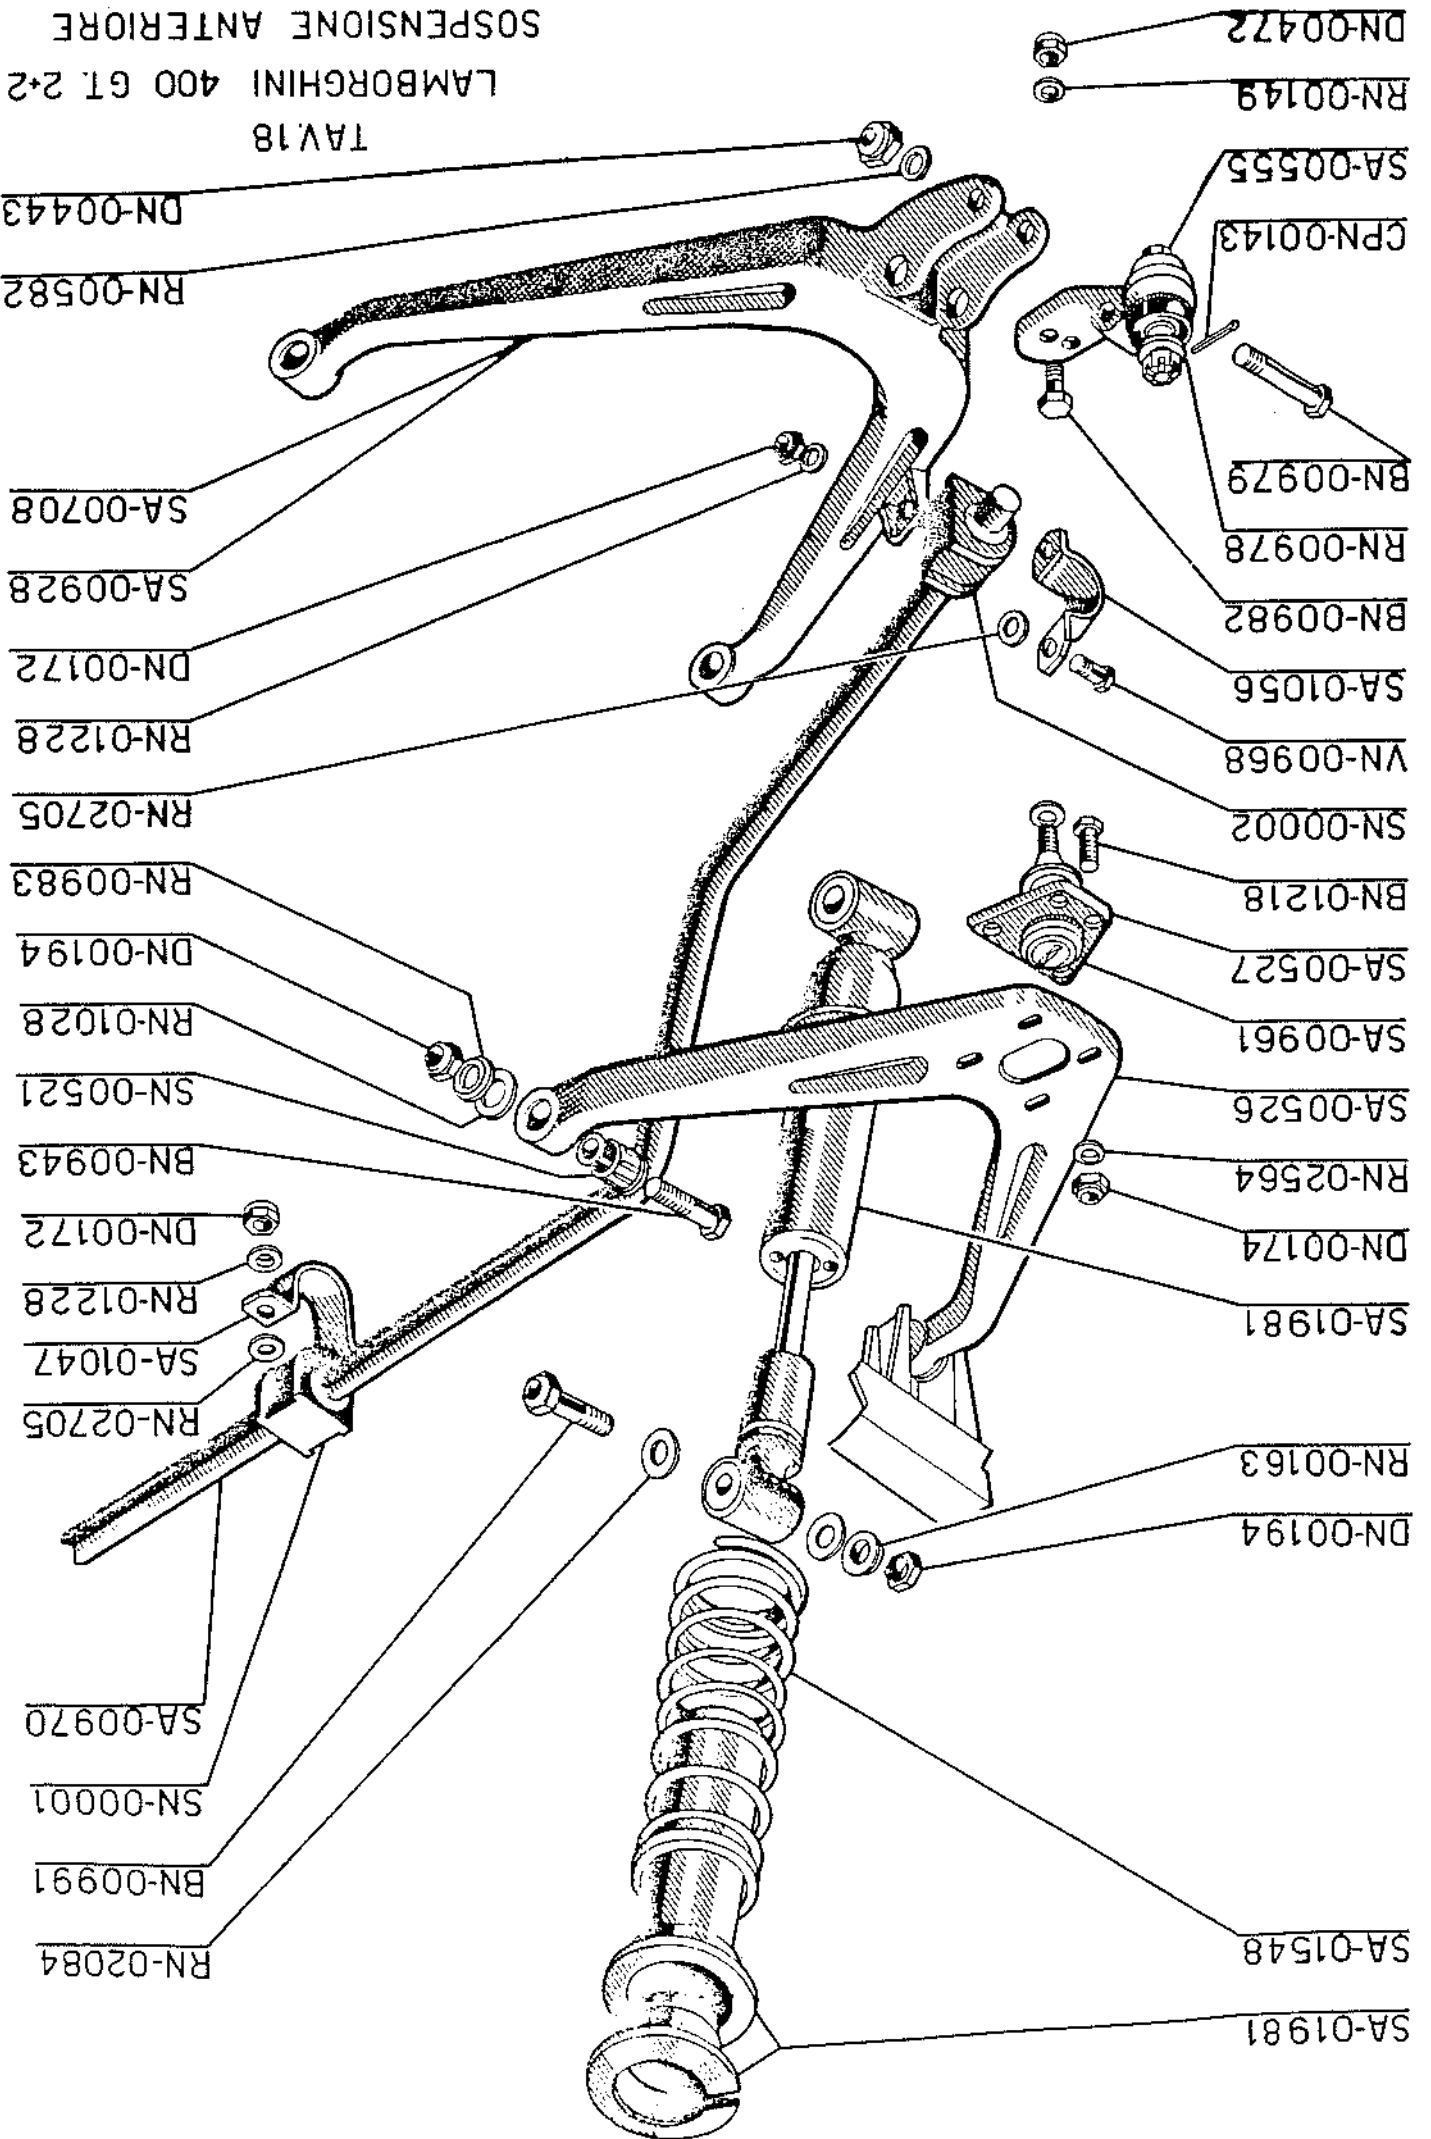

BN-00368

LAMBORGHINI 400 GT 2+2

ALBERO MOTORE

TAV. 4

CPN-02463

MM-00236

MM-00248

MM-01245

LAMBORGHINI 400 GT.2
 CARBURATORE
 TAV. 6

LAMBORGHINI 400 GT. 2+2

FRIZIONE

TAV. 10

LAMBORGHINI 400 GT 2+2
 POMPA E CIRCUITO ACQUA
 TAV 11

LAMBORGHINI 400 GT. 2+2

FRENI E SEMMASSE

TAV. 12

LAMBORGHINI 400 GT 2+2

ALBERO DI TRASMISSIONE

TAV. 13

LAMBORGHINI 400 GT 2-2
 CAMBIO
 TAV.14

LAMBORGHINI 400 GT 2+2
COMANDO - CAMBIO

TAV.15

LAMBORGHINI 400 GT 2+2

SCATOLA CAMBIO

TAV. 16

LAMBORGHINI 400 GT 2.2
SOSPENSIONE ANTERIORE

TAV.18

LAMBORGHINI 400 GT. 2+2

FRENO A MANO

LAMBORGHINI 400 GT 2+2
 SOSPENSIONE POSTERIORE

LAMBORGHINI 400 GT. 2.2
 PIANTONE STERZO
 TAV.22

LAMBORGHINI 400 GT 2+2
 STERZO E COMANDI
 TAV.23