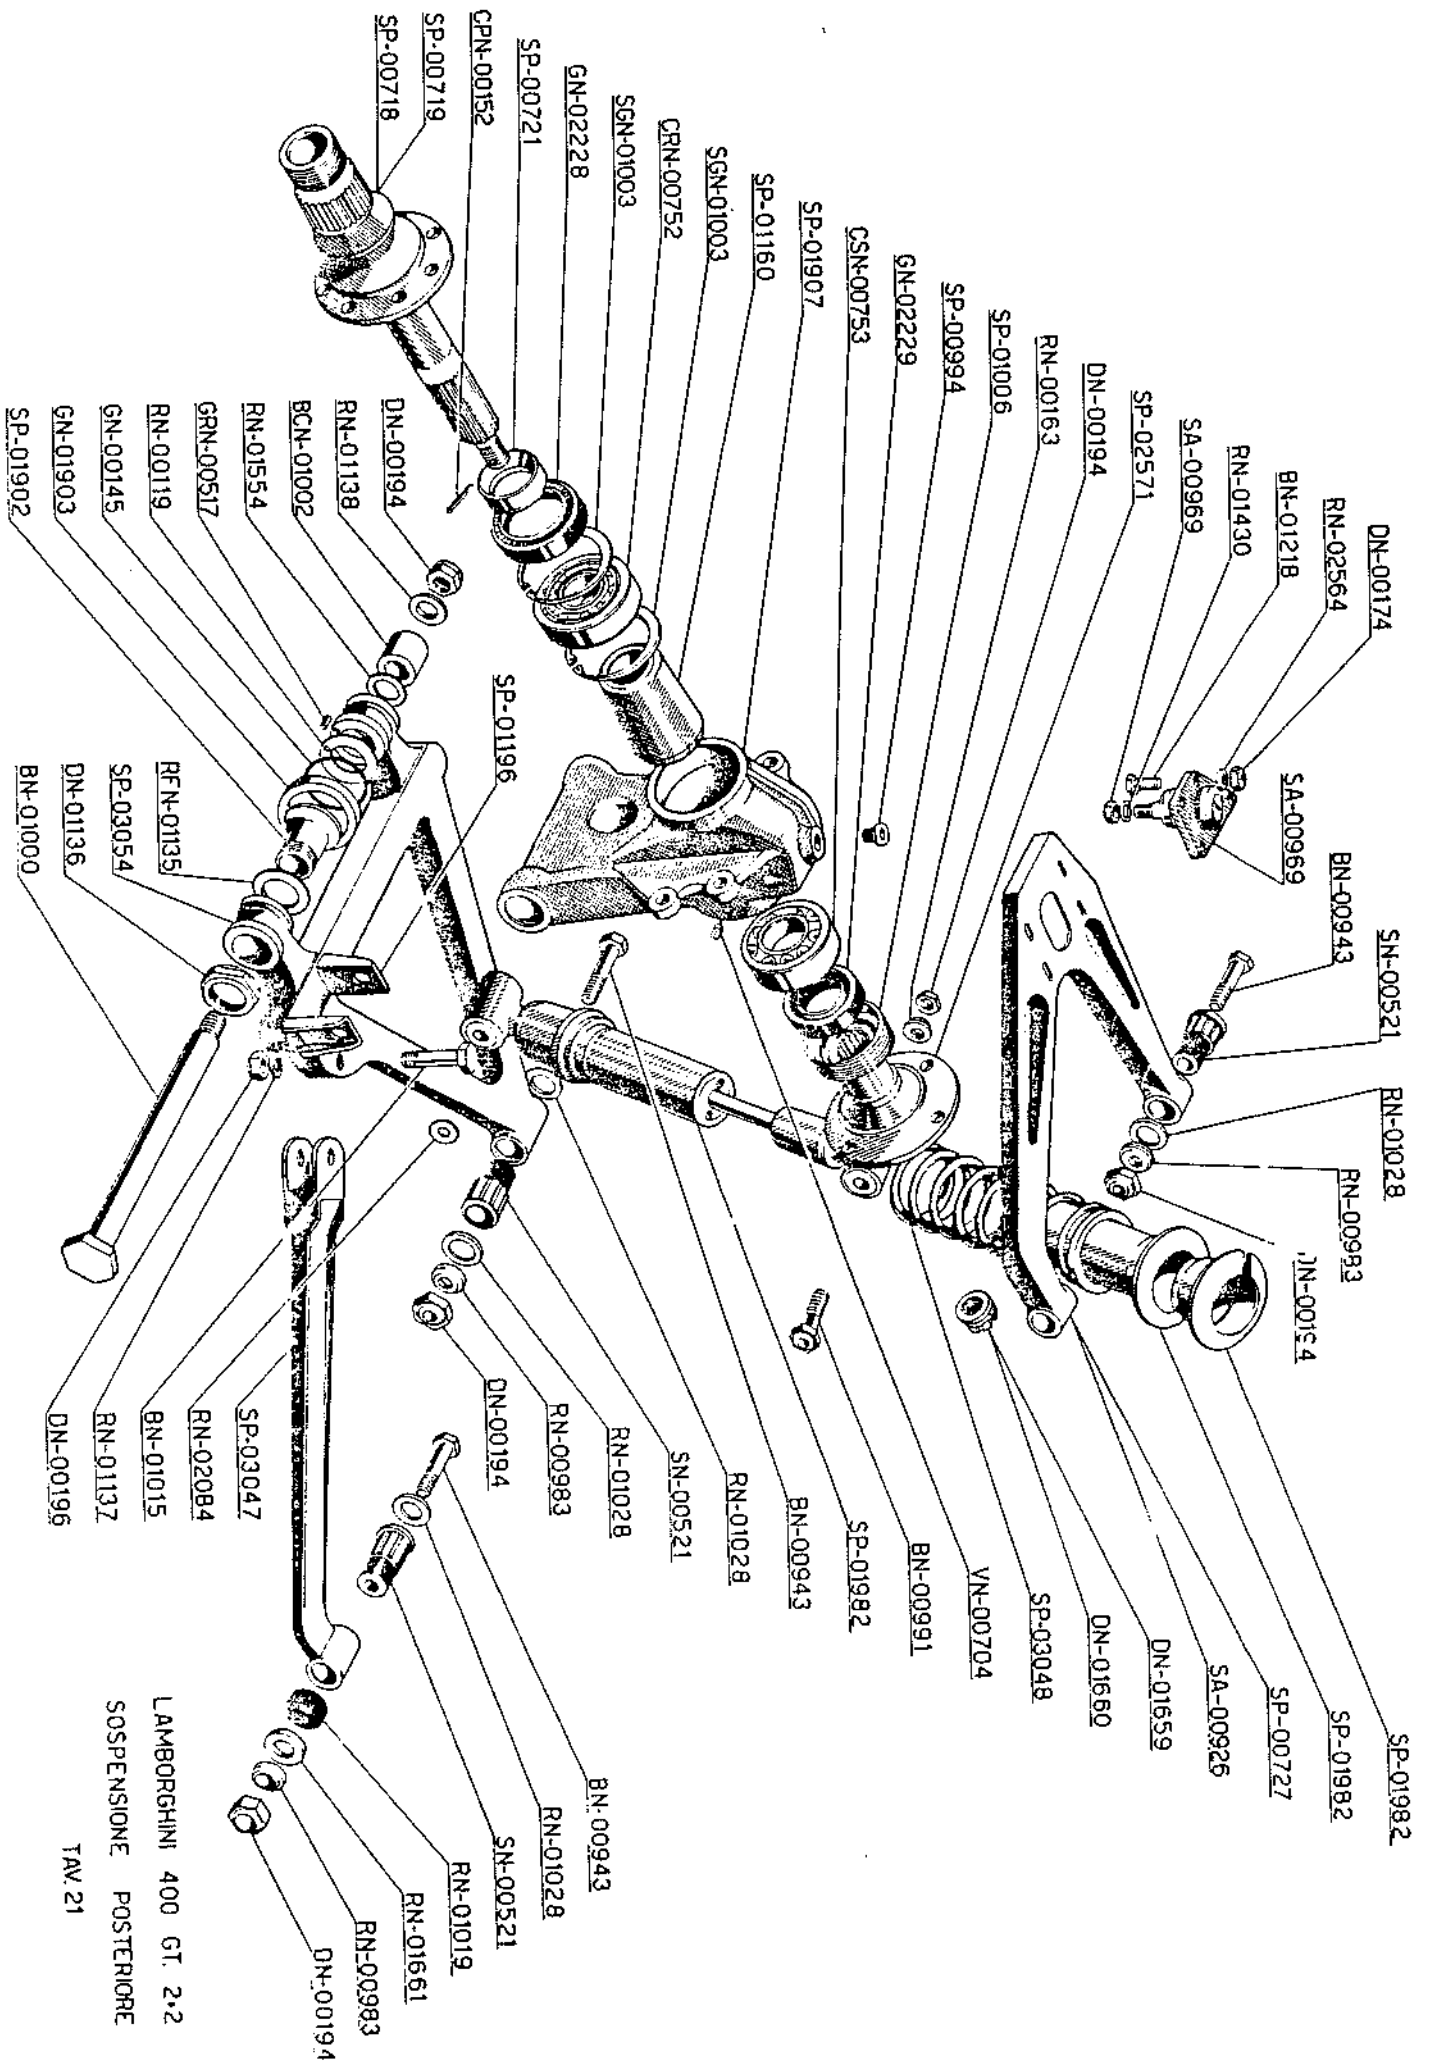

Lamborghini

ISLERO 400 GT

**catalogo
pezzi ricambio**

LAMBORGHINI 400 GT 2.2
 BASAMENTO MOTORE

LAMBORGHINI 400 GT 2+2

TESTE MOTORE

TAV. 2

LAMBORGHINI 400 GT 2.2
 DISTRIBUZIONE
 TAV. 3

BN-00368

LAMBORGHINI 400 GT 2+2

ALBERO MOTORE

TAV. 4

CPN-02463

MM-00236

MM-00248

MM-01245

LAMBORGHINI 400 GT.2
 CARBURATORE
 TAV. 6

LAMBORGHINI 400 GT. 2+2

FRIZIONE

TAV. 10

LAMBORGHINI 400 GT 2+2
 POMPA E CIRCUITO ACQUA
 TAV 11

LAMBORGHINI 400 GT. 2+2

FRENI E SEMMASSE

TAV. 12

TAV. 16

LAMBORGHINI 400 GT 2.2
SOSPENSIONE ANTERIORE

TAV.18

LAMBORGHINI 400 GT. 2+2

FRENO A MANO

LAMBORGHINI 400 GT 2+2
 SOSPENSIONE POSTERIORE

LAMBORGHINI 400 GT. 2.2
 PIANTONE STERZO
 TAV.22

LAMBORGHINI 400 GT 2+2
 STERZO E COMANDI
 TAV.23