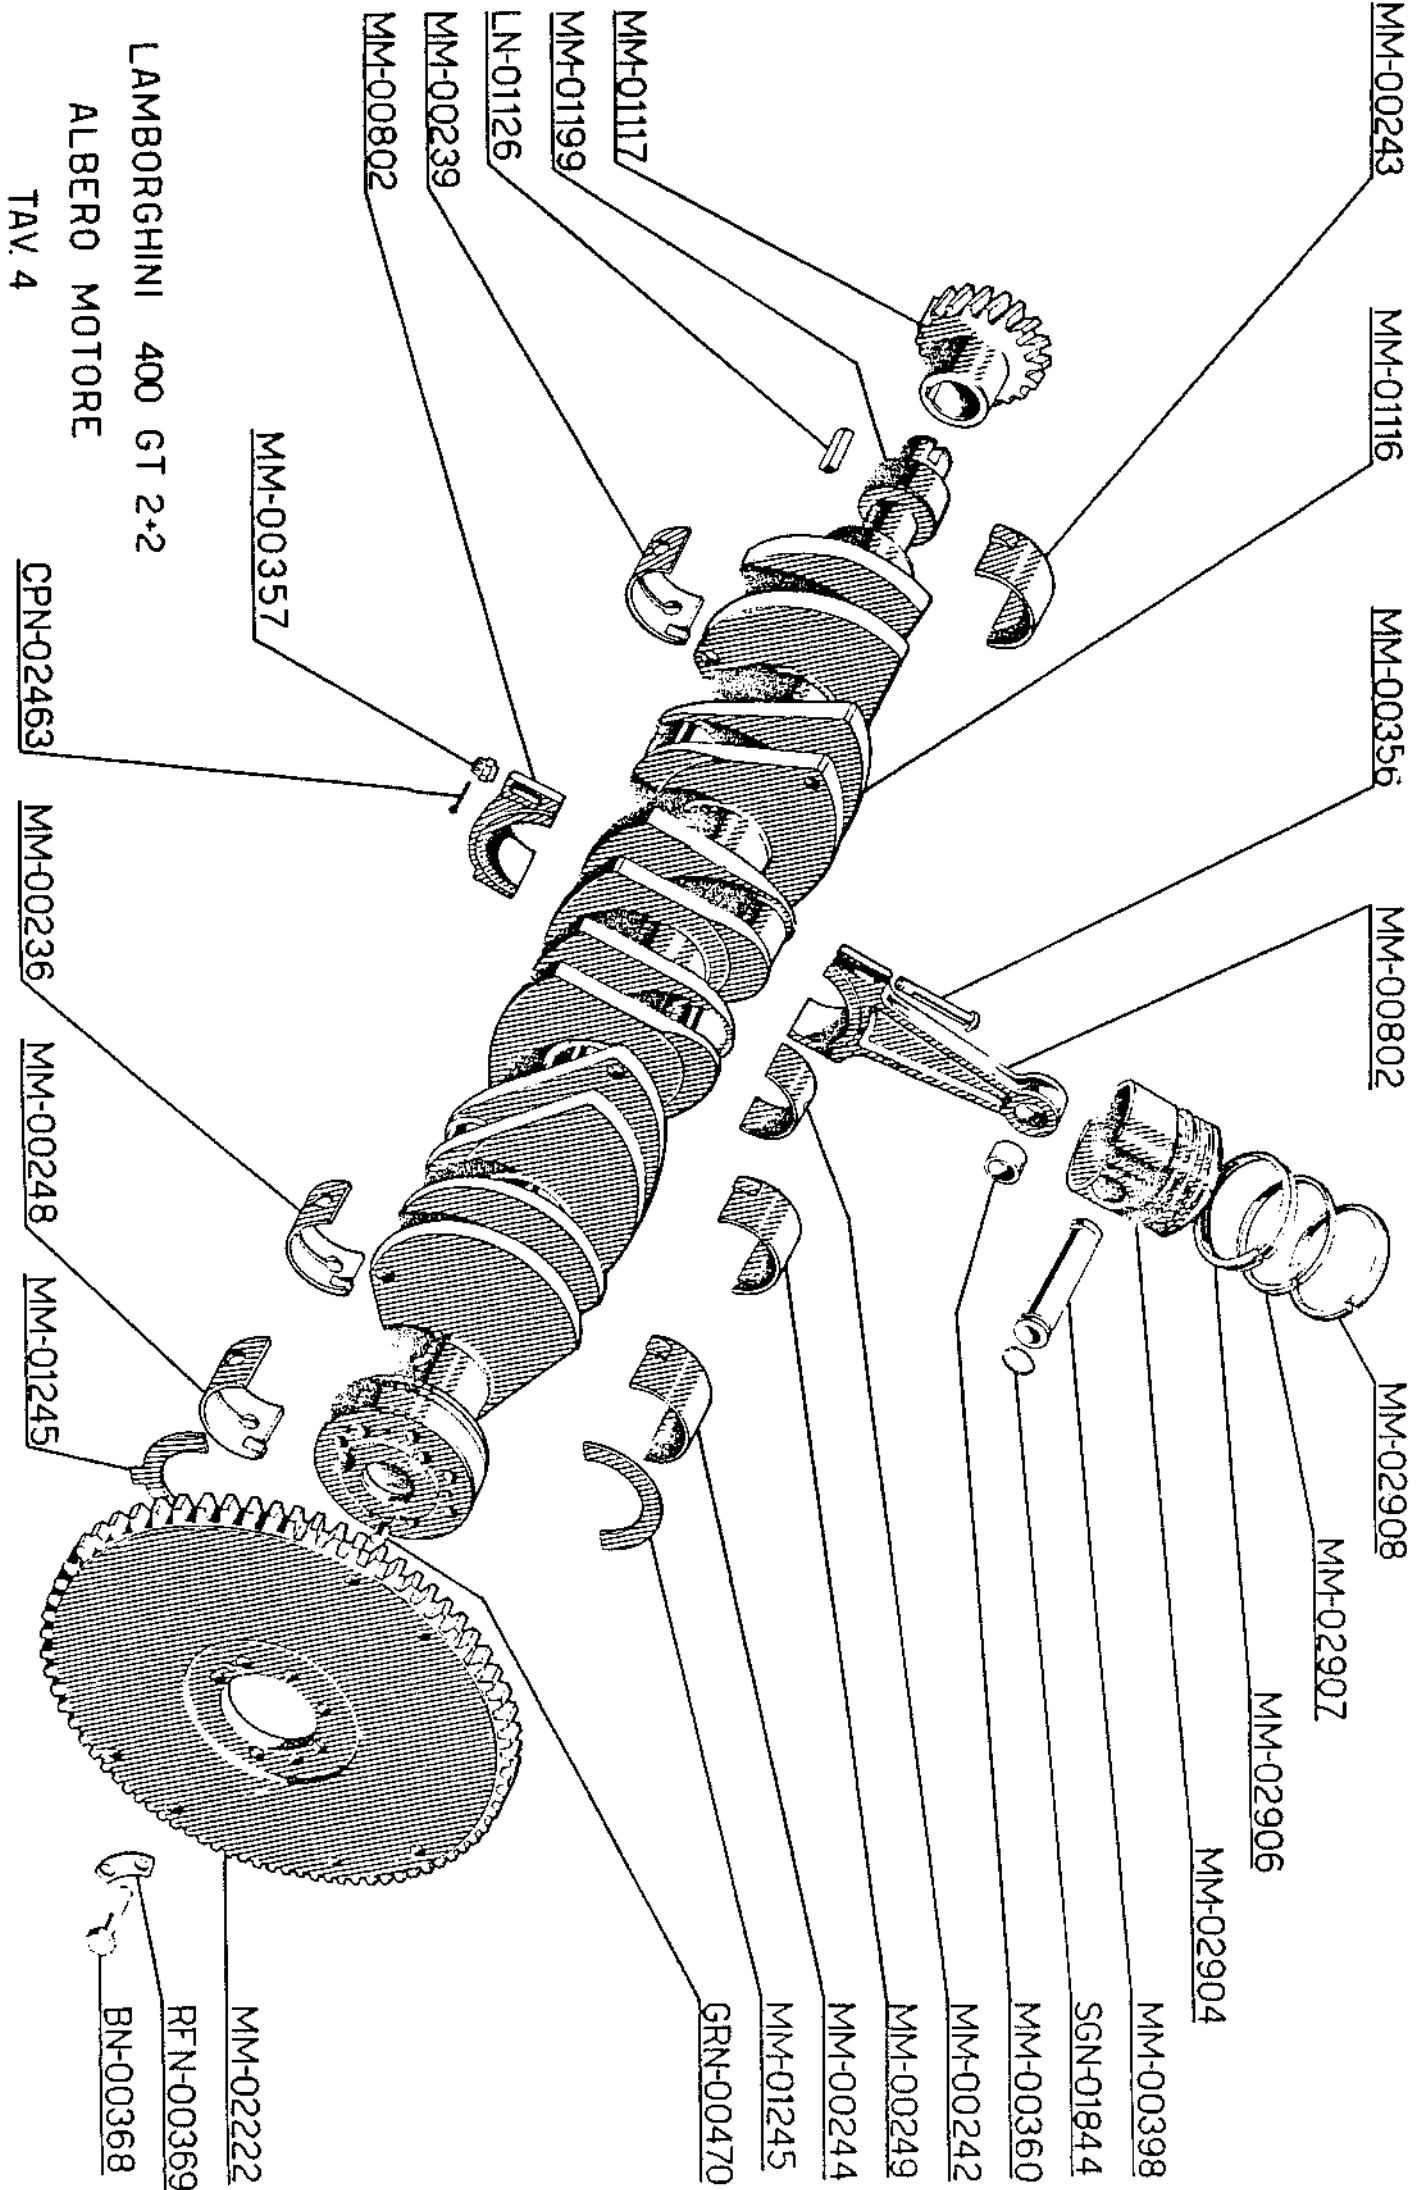

Lamborghini

ISLERO 400 GT

**catalogo
pezzi ricambio**

LAMBORGHINI 400 GT 2.2
 BASAMENTO MOTORE

LAMBORGHINI 400 GT 2+2

TESTE MOTORE

TAV. 2

LAMBORGHINI 400 GT 2.2
 DISTRIBUZIONE
 TAV. 3

BN-00368

LAMBORGHINI 400 GT 2+2

ALBERO MOTORE

TAV. 4

CPN-02463

MM-00236

MM-00248

MM-01245

LAMBORGHINI 400 GT.2
 CARBURATORE
 TAV. 6

LAMBORGHINI 400 GT. 2+2

FRIZIONE

TAV. 10

LAMBORGHINI 400 GT 2+2
 POMPA E CIRCUITO ACQUA
 TAV 11

LAMBORGHINI 400 GT. 2+2

FRENI E SEMMASSE

TAV. 12