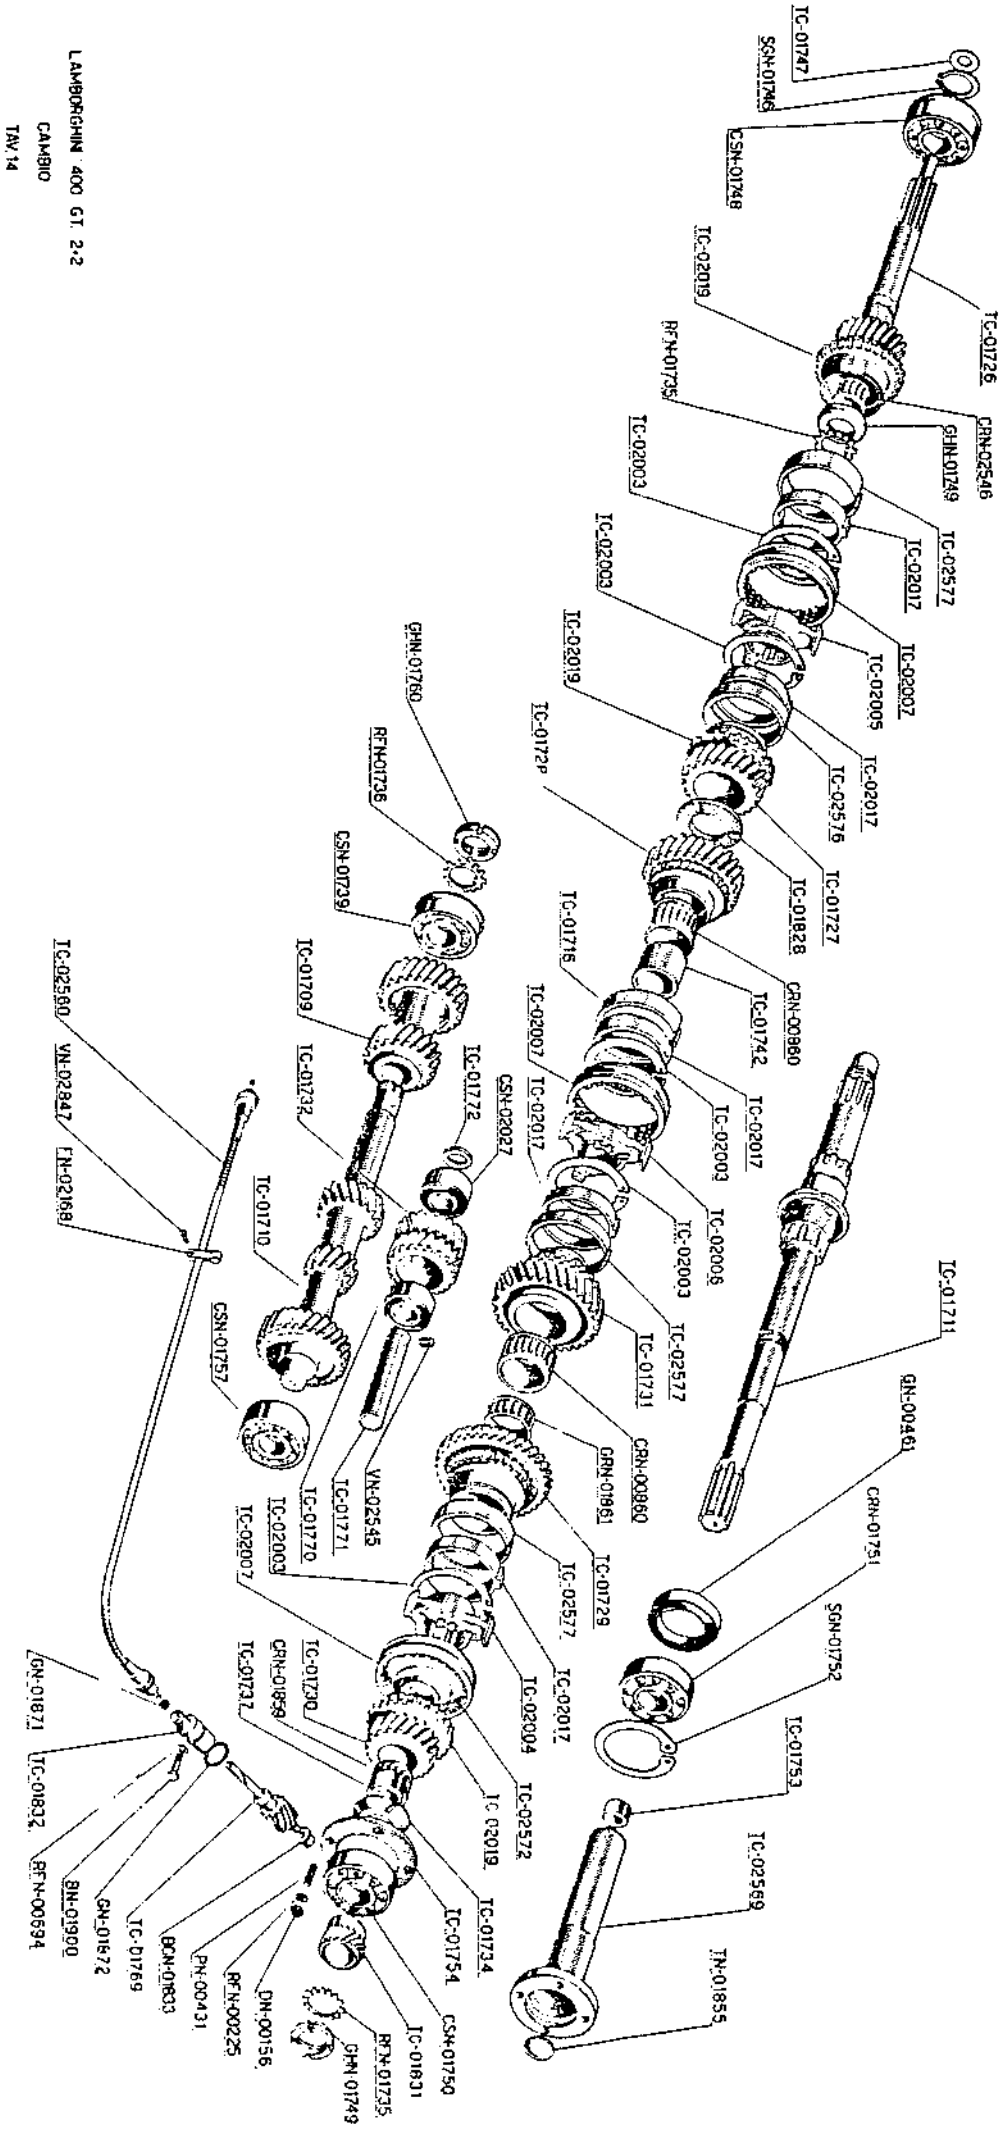

Lamborghini

ISLERO 400 GT

**catalogo
pezzi ricambio**

LAMBORGHINI 400 GT 2.2
 BASAMENTO MOTORE

LAMBORGHINI 400 GT 2+2

TESTE MOTORE

TAV. 2

LAMBORGHINI 400 GT 2.2
 DISTRIBUZIONE
 TAV. 3

BN-00368

LAMBORGHINI 400 GT 2+2

ALBERO MOTORE

TAV. 4

CPN-02463

MM-00236

MM-00248

MM-01245

LAMBORGHINI 400 GT.2
 CARBURATORE
 TAV. 6

LAMBORGHINI 400 GT. 2+2

FRIZIONE

TAV. 10

LAMBORGHINI 400 GT 2+2
 POMPA E CIRCUITO ACQUA
 TAV 11

LAMBORGHINI 400 GT. 2+2

FRENI E SEMMASSE

TAV. 12

LAMBORGHINI 400 GT 2+2

ALBERO DI TRASMISSIONE

TAV. 13

LAMBORGHINI 400 GT 2-2
 CAMBIO
 TAV.14

LAMBORGHINI 400 GT 2+2
COMANDO - CAMBIO

TAV.15

LAMBORGHINI 400 GT 2+2

SCATOLA CAMBIO