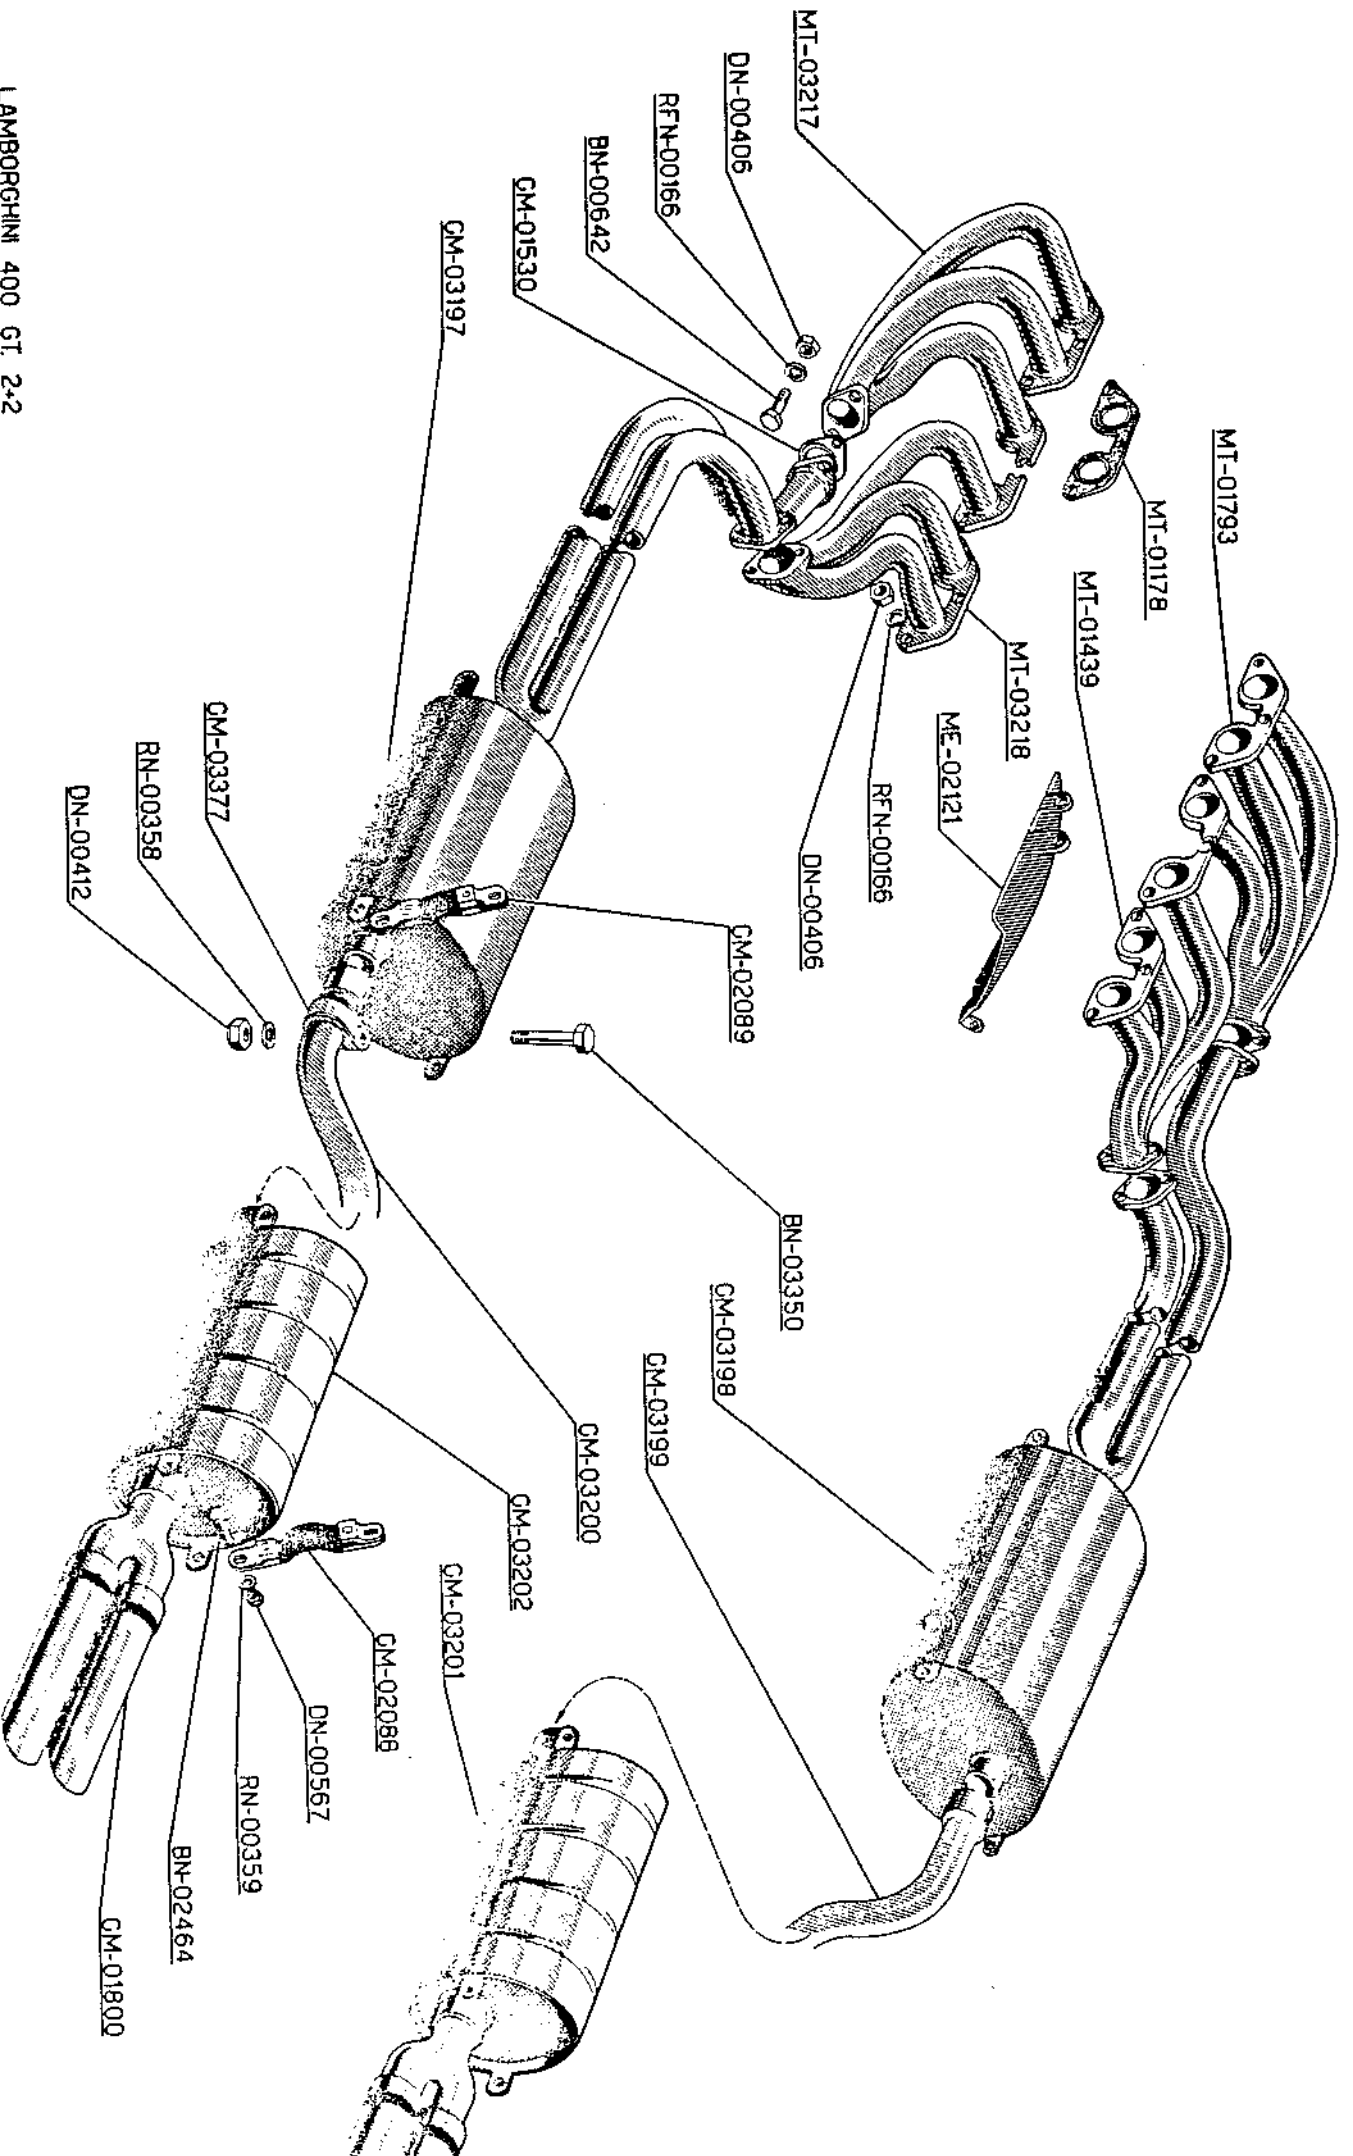

LAMBORGHINI 400 GT 2+2

SILENZIATORE

TAV. 25