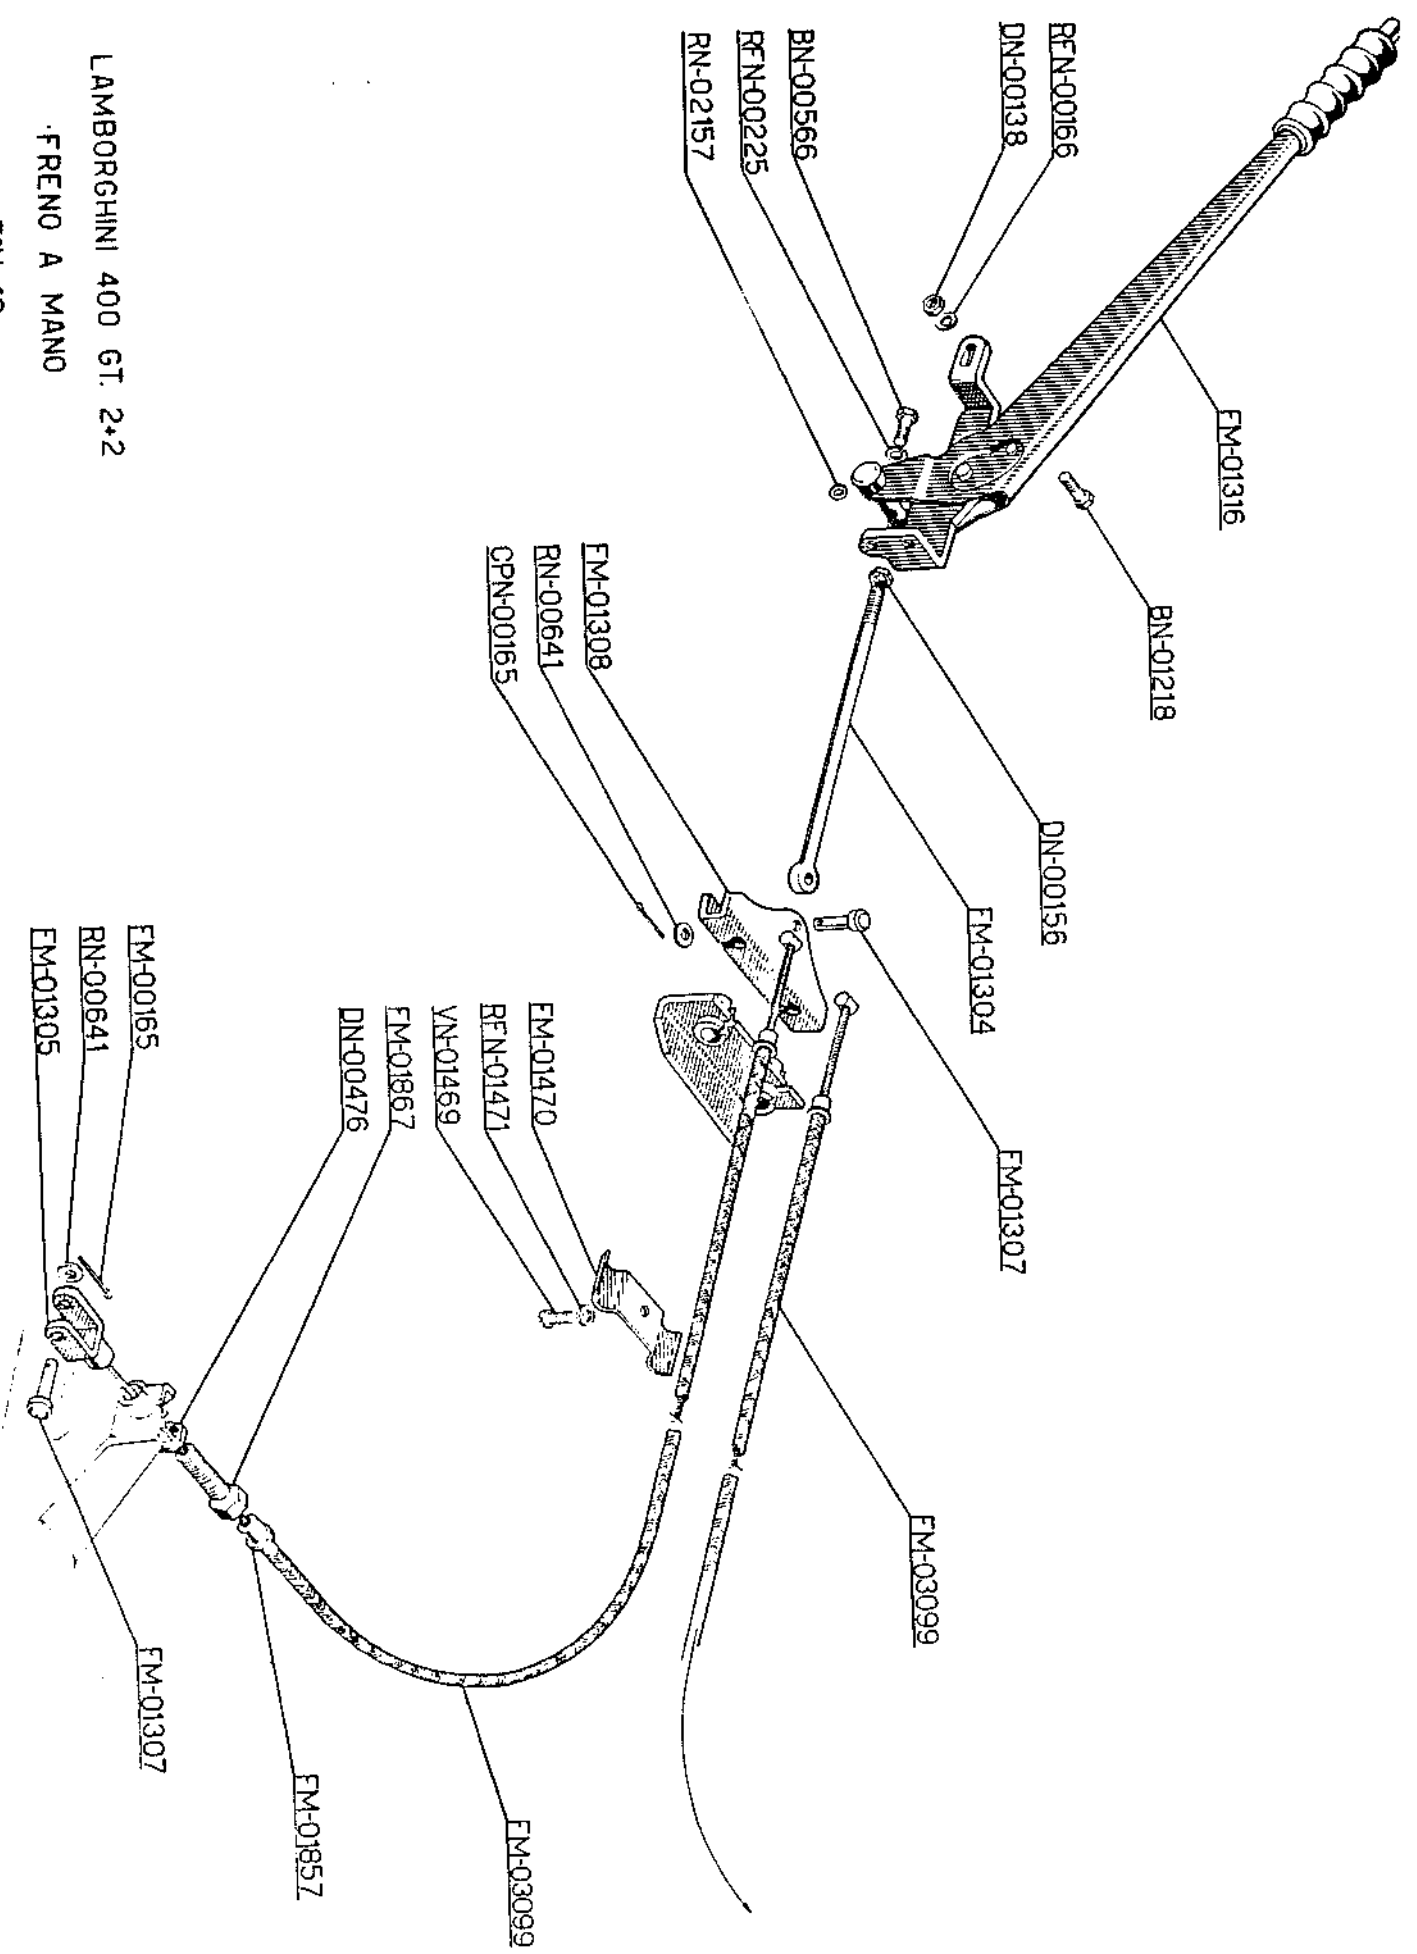

BN-00368

LAMBORGHINI 400 GT 2+2

ALBERO MOTORE

TAV. 4

CPN-02463

MM-00236

MM-00248

MM-01245

LAMBORGHINI 400 GT.2
 CARBURATORE
 TAV. 6

LAMBORGHINI 400 GT. 2+2

FRIZIONE

TAV. 10

LAMBORGHINI 400 GT 2+2
 POMPA E CIRCUITO ACQUA
 TAV 11

LAMBORGHINI 400 GT. 2+2

FRENI E SEMMASSE

TAV. 12

LAMBORGHINI 400 GT 2+2

ALBERO DI TRASMISSIONE

TAV. 13

LAMBORGHINI 400 GT 2-2
 CAMBIO
 TAV.14

LAMBORGHINI 400 GT 2+2
COMANDO - CAMBIO

TAV.15

LAMBORGHINI 400 GT 2+2

SCATOLA CAMBIO

TAV. 16

LAMBORGHINI 400 GT 2.2
SOSPENSIONE ANTERIORE

TAV.18

LAMBORGHINI 400 GT. 2+2

FRENO A MANO

LAMBORGHINI 400 GT 2+2
 SOSPENSIONE POSTERIORE

LAMBORGHINI 400 GT. 2.2
 PIANTONE STERZO
 TAV.22

LAMBORGHINI 400 GT 2+2
 STERZO E COMANDI
 TAV.23