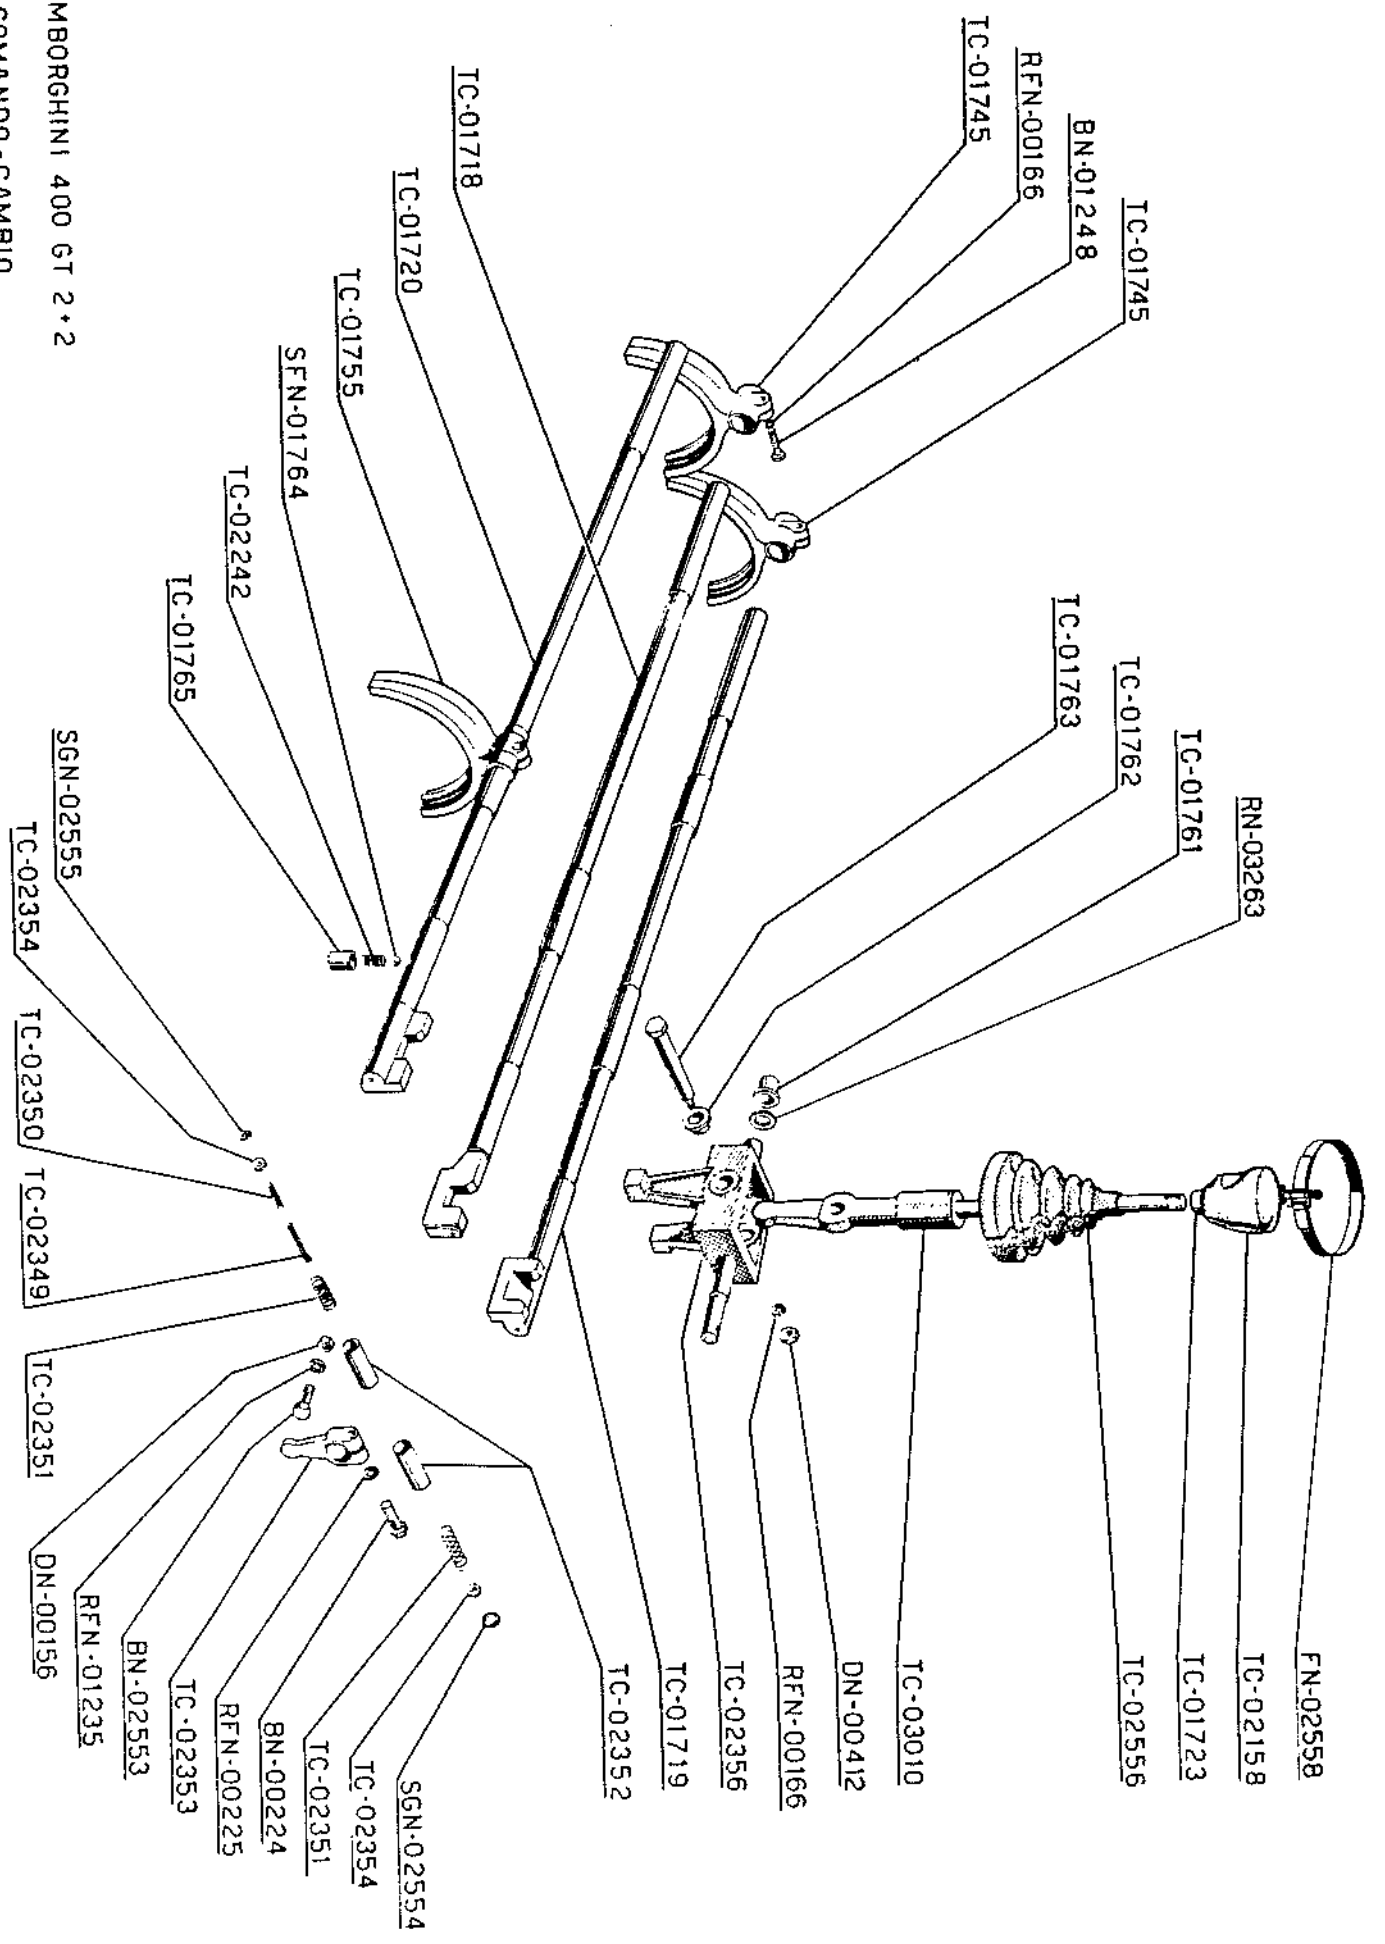

BN-00368

LAMBORGHINI 400 GT 2+2

ALBERO MOTORE

TAV. 4

CPN-02463

MM-00236

MM-00248

MM-01245

LAMBORGHINI 400 GT.2
 CARBURATORE
 TAV. 6

LAMBORGHINI 400 GT. 2+2

FRIZIONE

TAV. 10

LAMBORGHINI 400 GT 2+2
 POMPA E CIRCUITO ACQUA
 TAV 11

LAMBORGHINI 400 GT. 2+2

FRENI E SEMMASSE

TAV. 12

LAMBORGHINI 400 GT 2+2

ALBERO DI TRASMISSIONE

TAV. 13

LAMBORGHINI 400 GT 2-2
 CAMBIO
 TAV.14

LAMBORGHINI 400 GT 2+2
COMANDO - CAMBIO

TAV.15

LAMBORGHINI 400 GT 2+2

SCATOLA CAMBIO

TAV. 16

LAMBORGHINI 400 GT 2.2
SOSPENSIONE ANTERIORE

TAV.18

LAMBORGHINI 400 GT. 2+2

FRENO A MANO

LAMBORGHINI 400 GT 2+2
 SOSPENSIONE POSTERIORE

LAMBORGHINI 400 GT. 2.2
 PIANTONE STERZO
 TAV.22

LAMBORGHINI 400 GT 2+2
 STERZO E COMANDI
 TAV.23