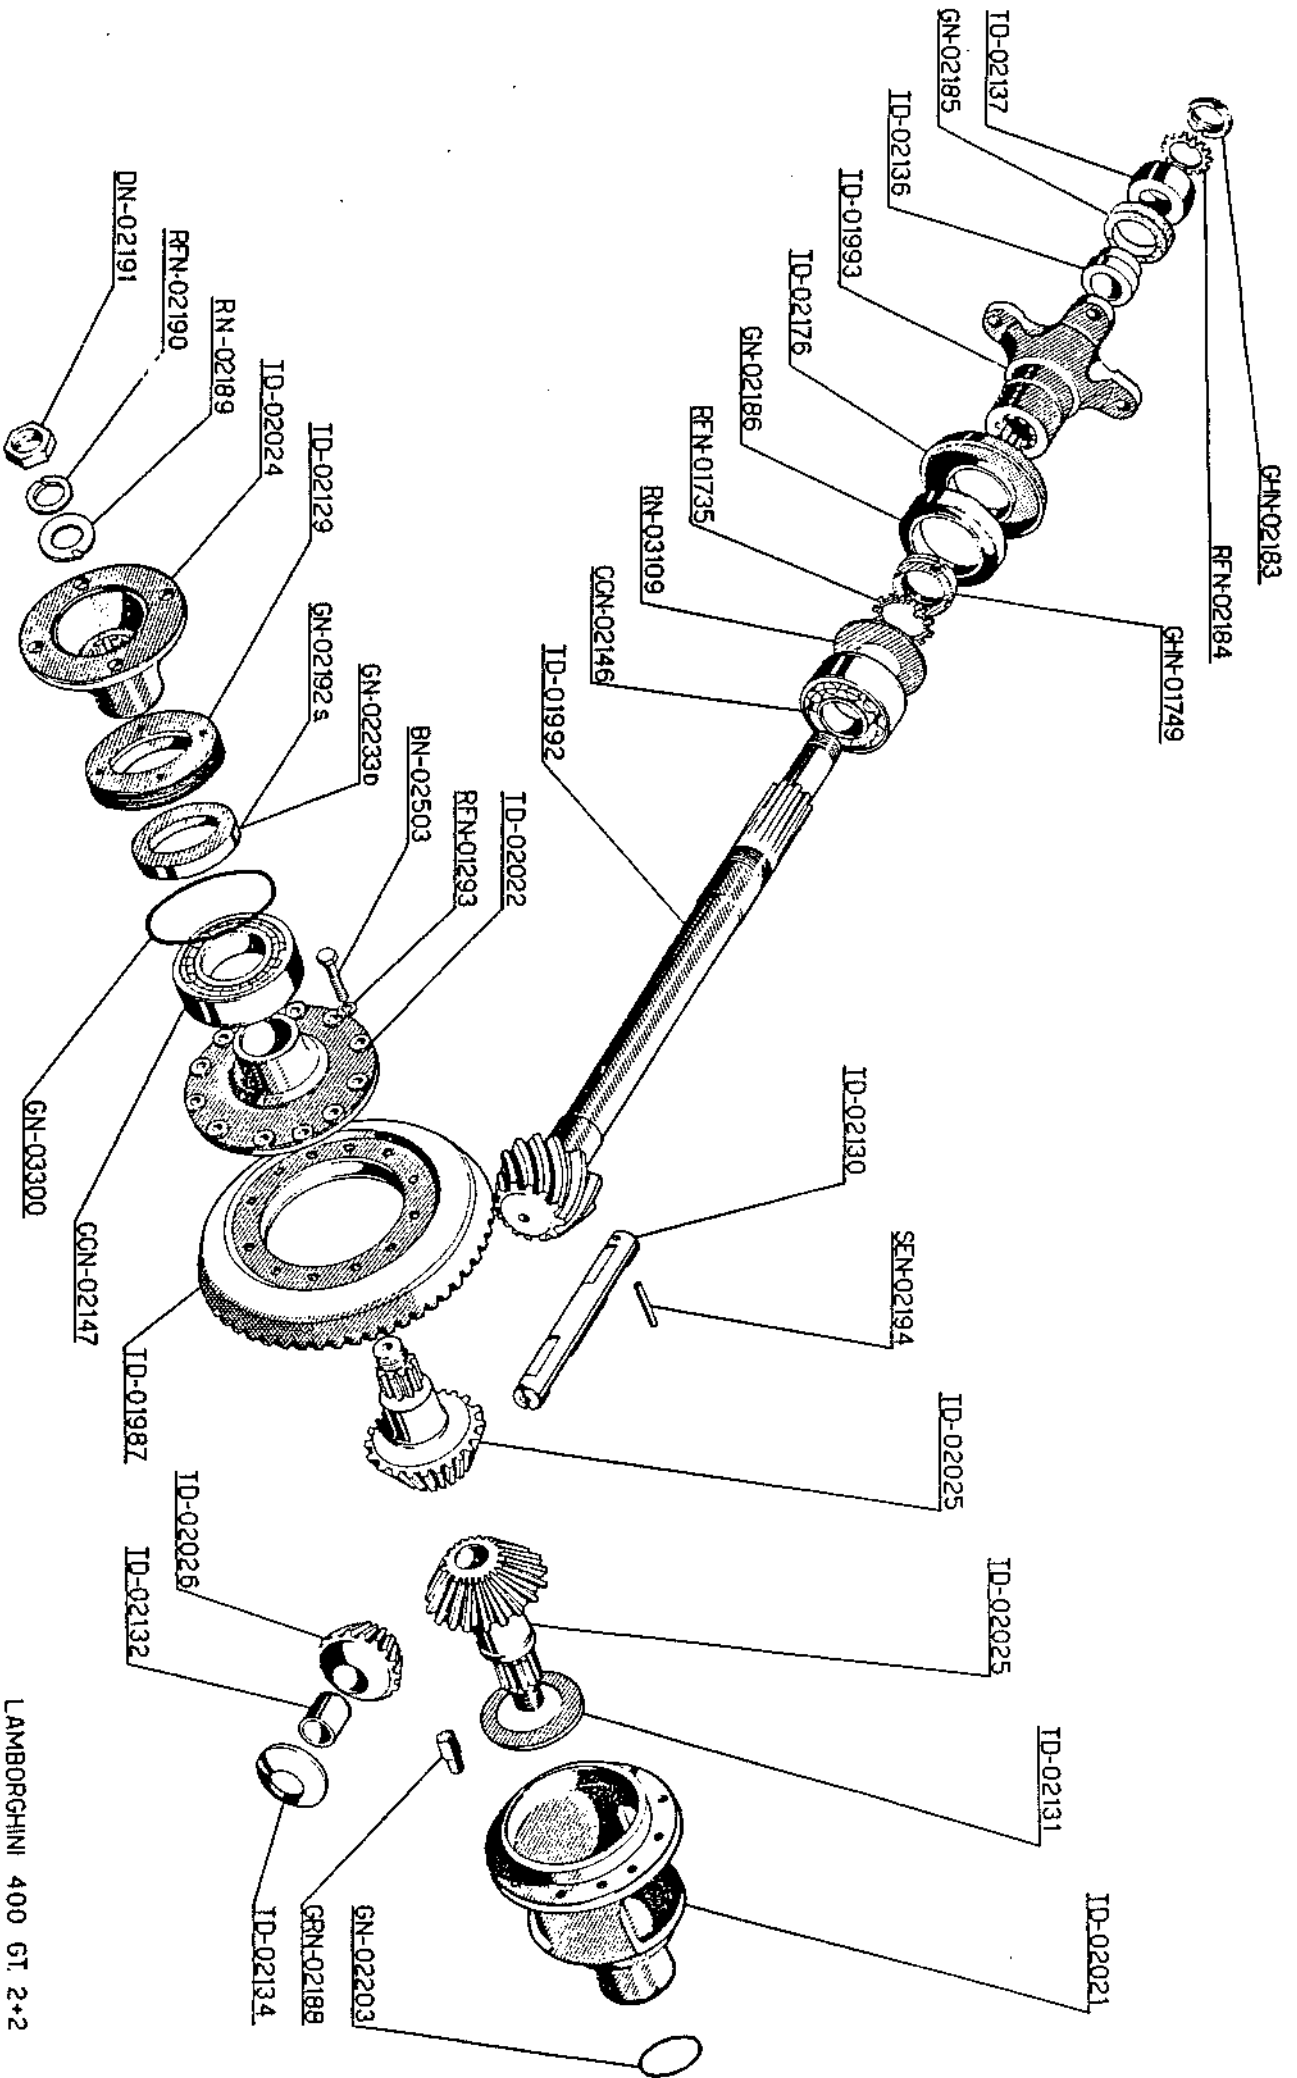

LAMBORGHINI 400 GT 2+2
CRUSCOTTO
TAV 27

LAMBORGHINI 400 GT. 2+2

DIFFERENZIALE

TAV.28