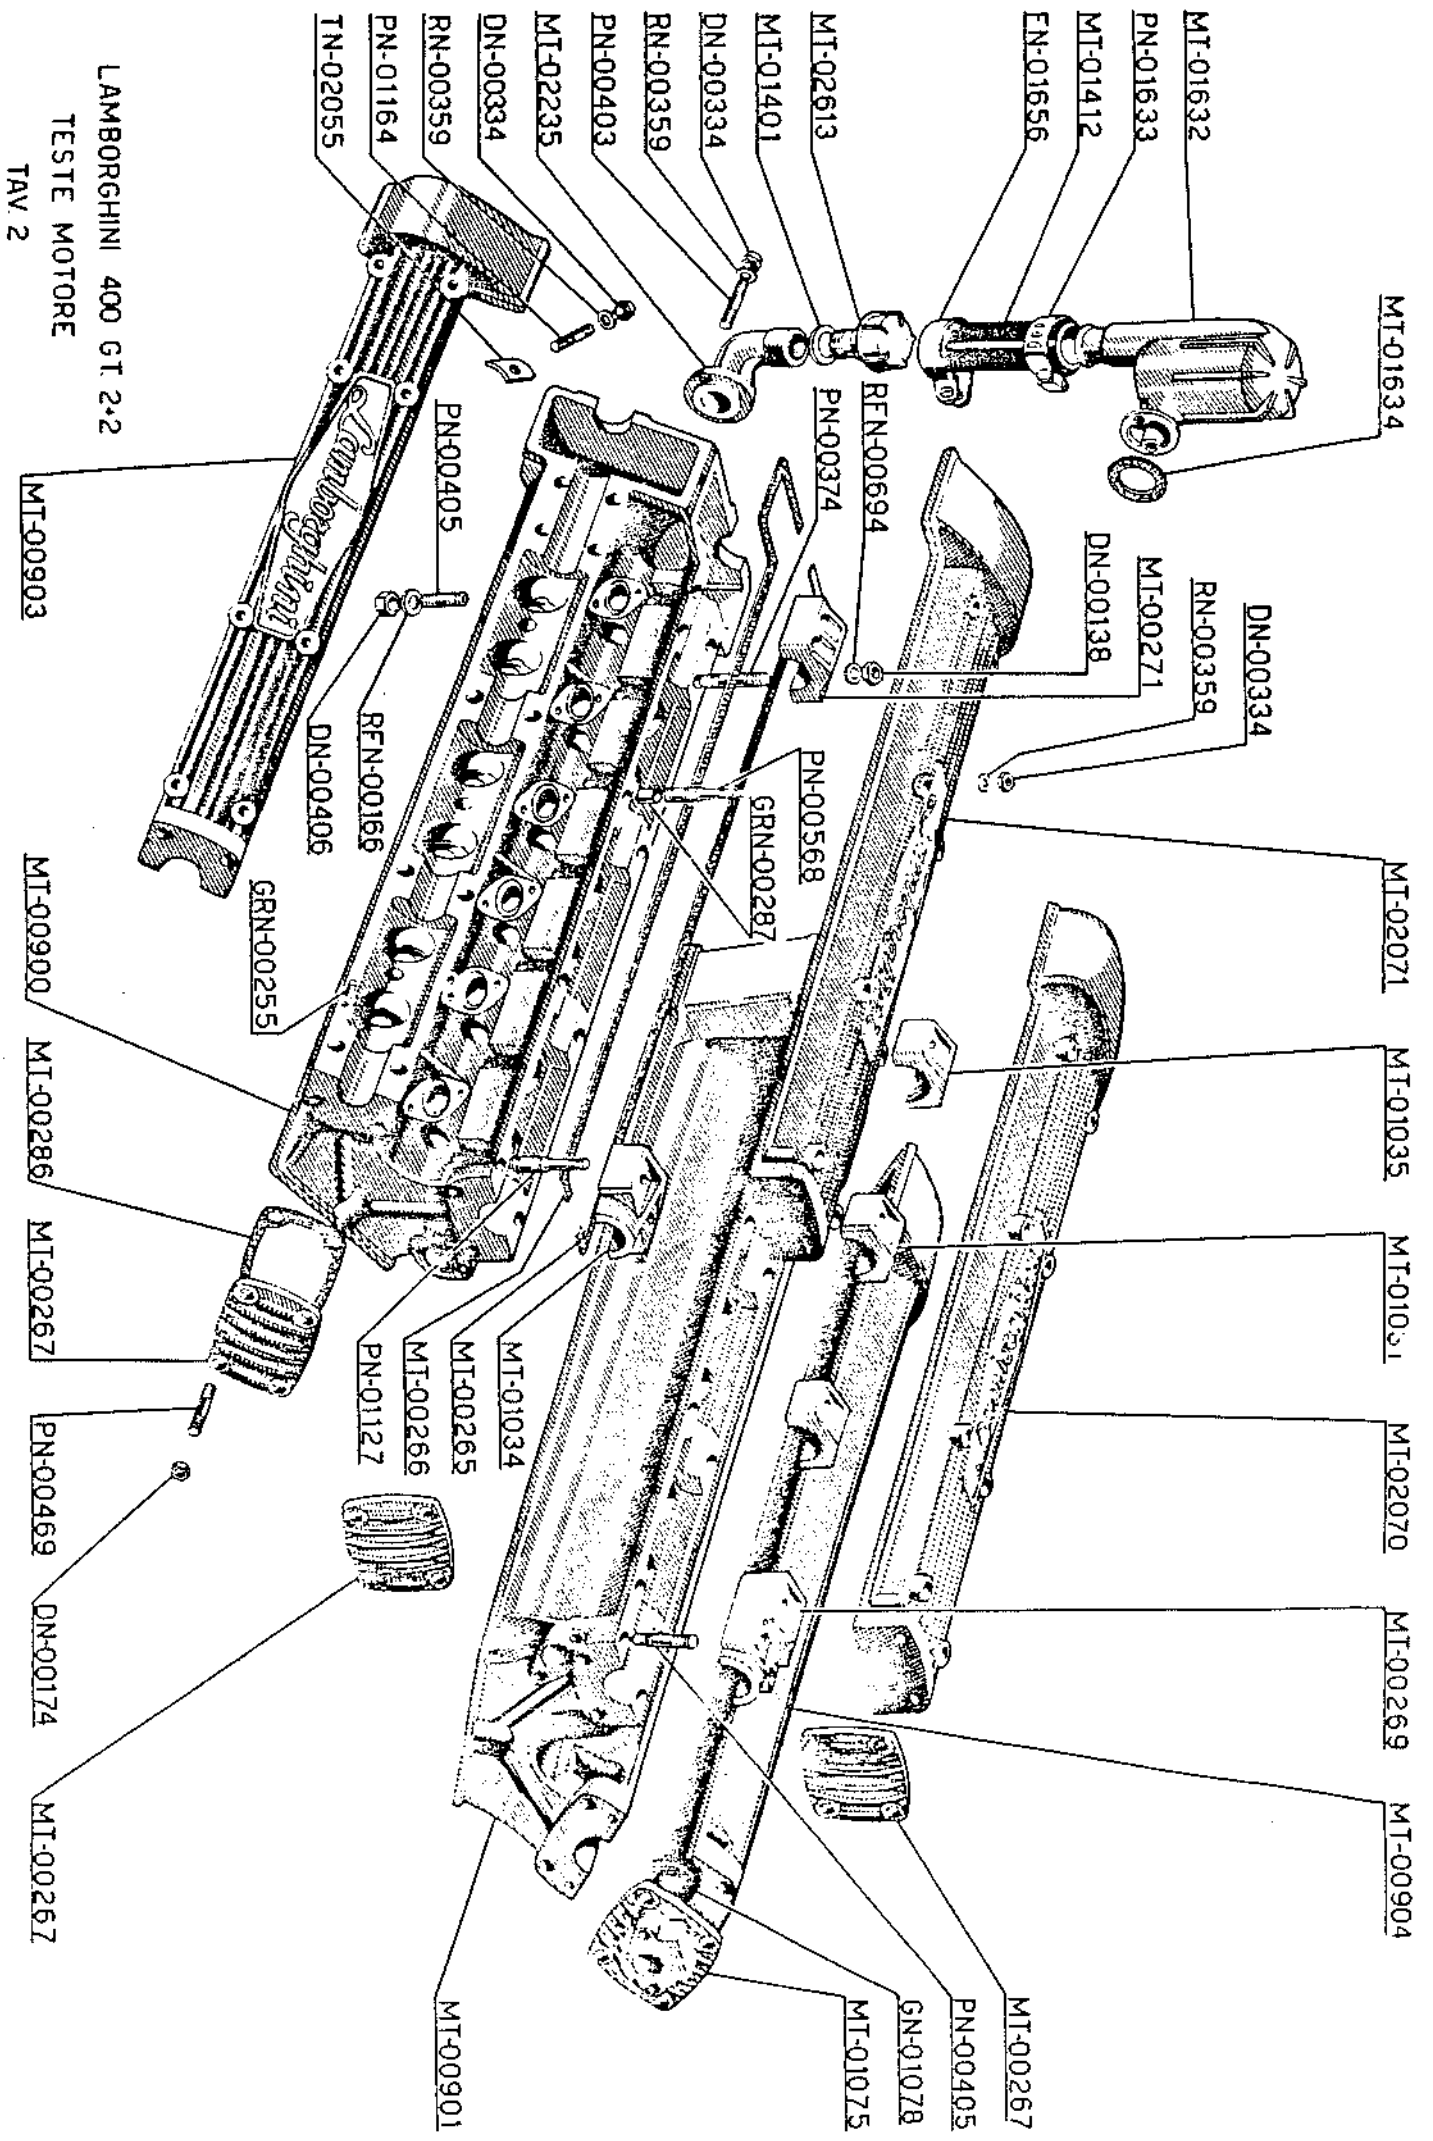

Lamborghini

ISLERO 400 GT

**catalogo
pezzi ricambio**

LAMBORGHINI 400 GT 2.2
 BASAMENTO MOTORE

LAMBORGHINI 400 GT 2+2

TESTE MOTORE

TAV. 2

LAMBORGHINI 400 GT 2.2
 DISTRIBUZIONE
 TAV. 3

BN-00368

LAMBORGHINI 400 GT 2+2

ALBERO MOTORE

TAV. 4

CPN-02463

MM-00236

MM-00248

MM-01245

LAMBORGHINI 400 GT.2
 CARBURATORE
 TAV. 6

LAMBORGHINI 400 GT. 2+2

FRIZIONE

TAV. 10

LAMBORGHINI 400 GT 2+2
 POMPA E CIRCUITO ACQUA
 TAV 11

LAMBORGHINI 400 GT. 2+2

FRENI E SEMMASSE

TAV. 12