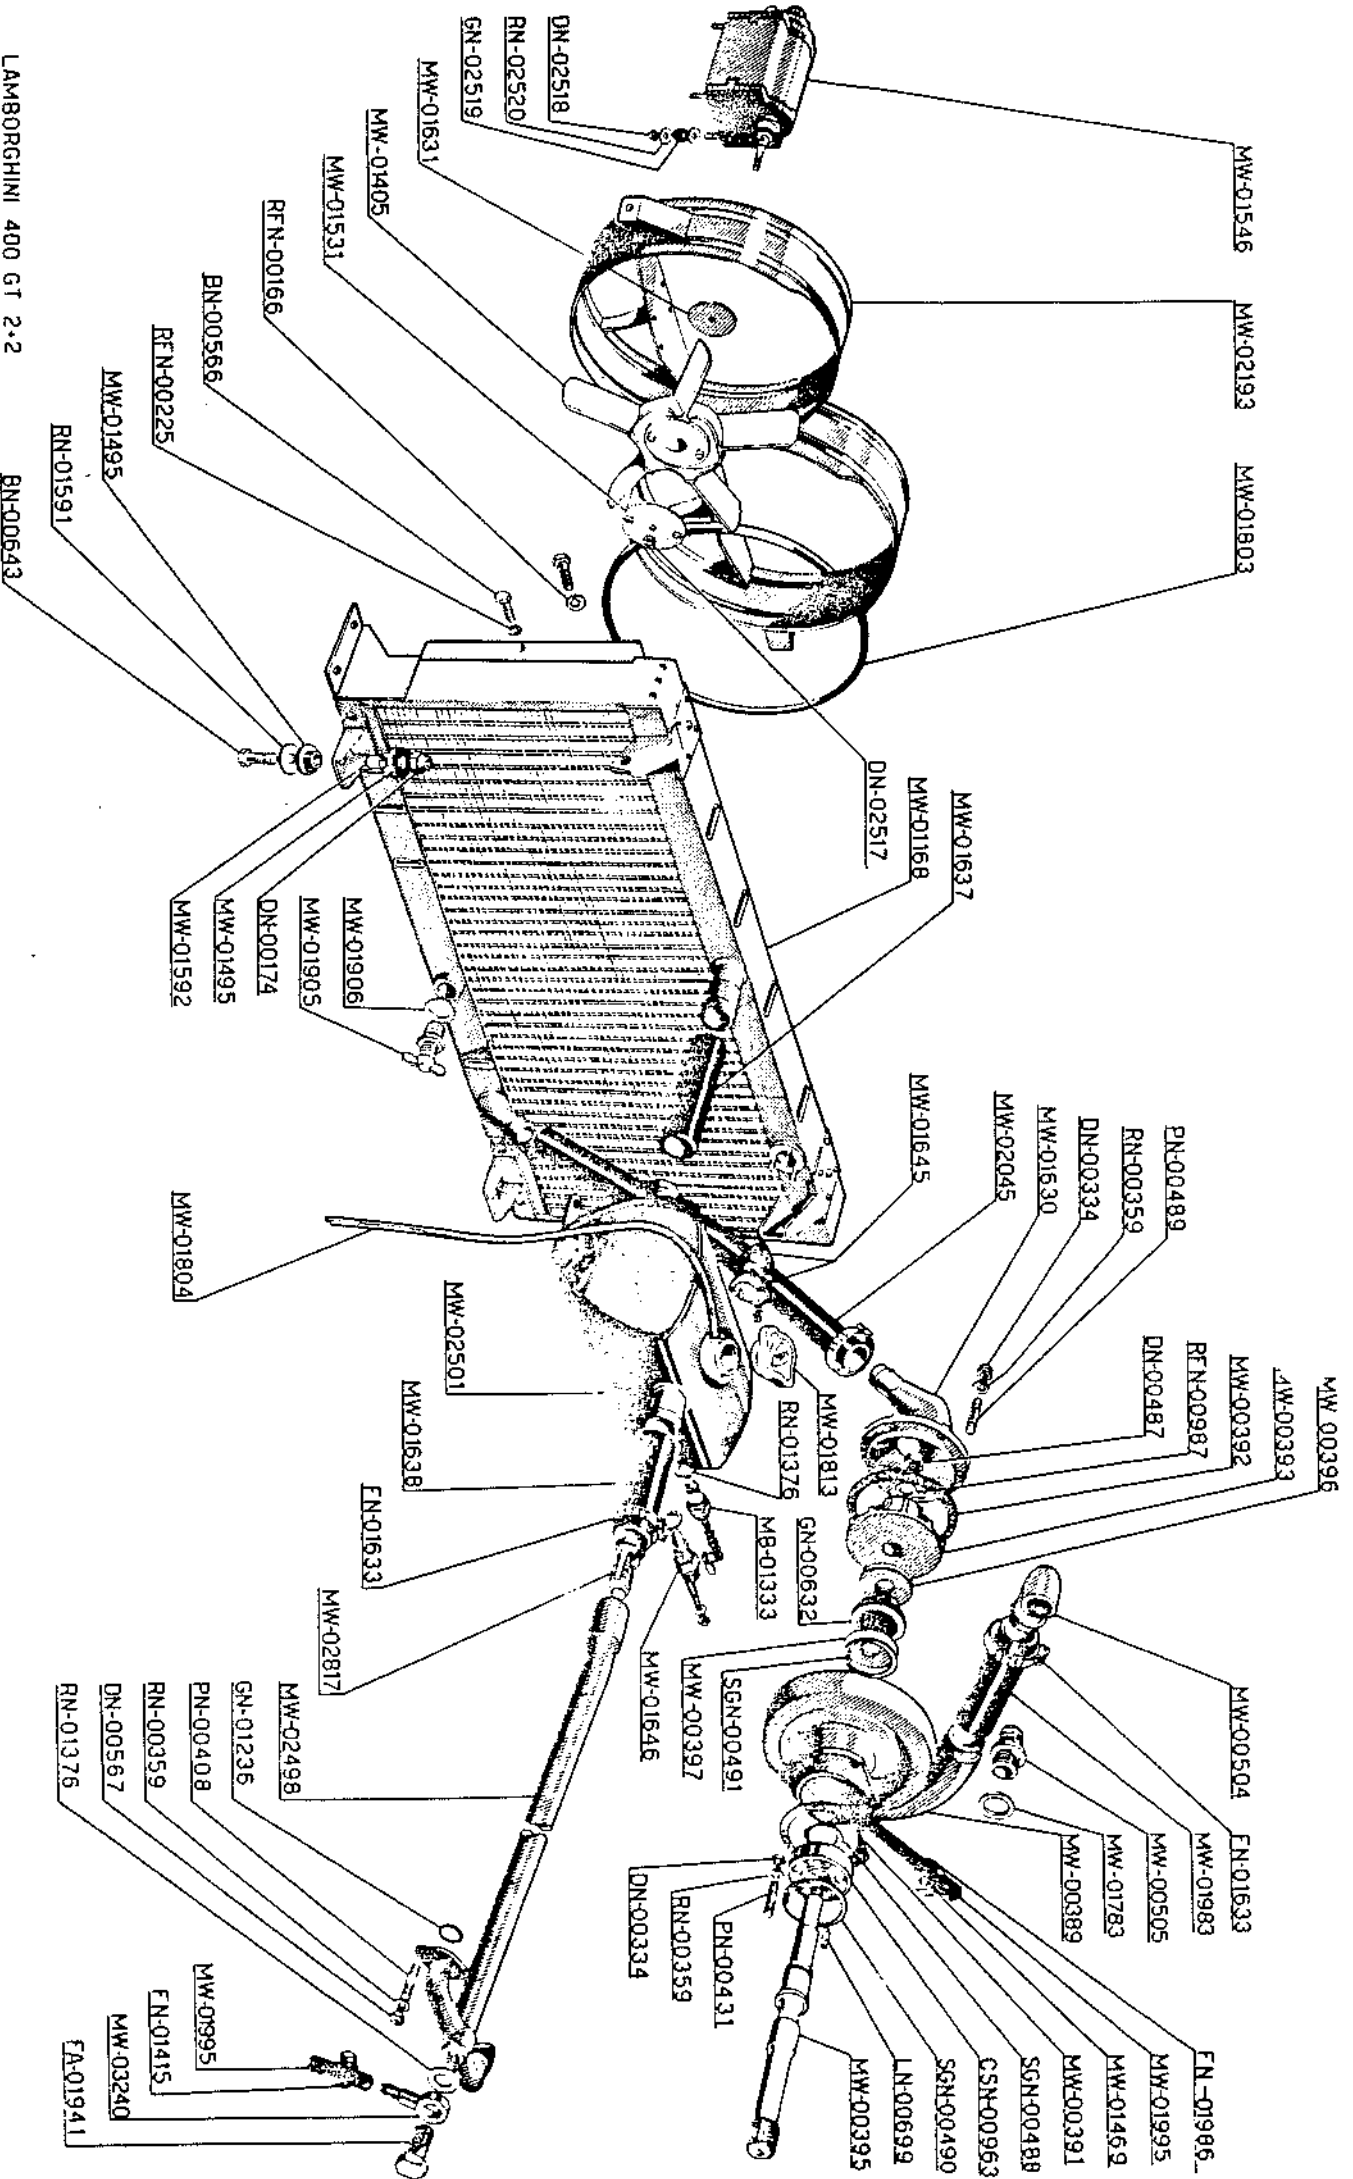

Lamborghini

ISLERO 400 GT

**catalogo
pezzi ricambio**

LAMBORGHINI 400 GT 2.2
 BASAMENTO MOTORE

LAMBORGHINI 400 GT 2+2

TESTE MOTORE

TAV. 2

LAMBORGHINI 400 GT 2.2
 DISTRIBUZIONE
 TAV. 3

BN-00368

LAMBORGHINI 400 GT 2+2

ALBERO MOTORE

TAV. 4

CPN-02463

MM-00236

MM-00248

MM-01245

LAMBORGHINI 400 GT.2
 CARBURATORE
 TAV. 6

LAMBORGHINI 400 GT. 2+2

FRIZIONE

TAV. 10

LAMBORGHINI 400 GT 2+2
 POMPA E CIRCUITO ACQUA
 TAV 11

LAMBORGHINI 400 GT. 2+2

FRENI E SEMMASSE

TAV. 12