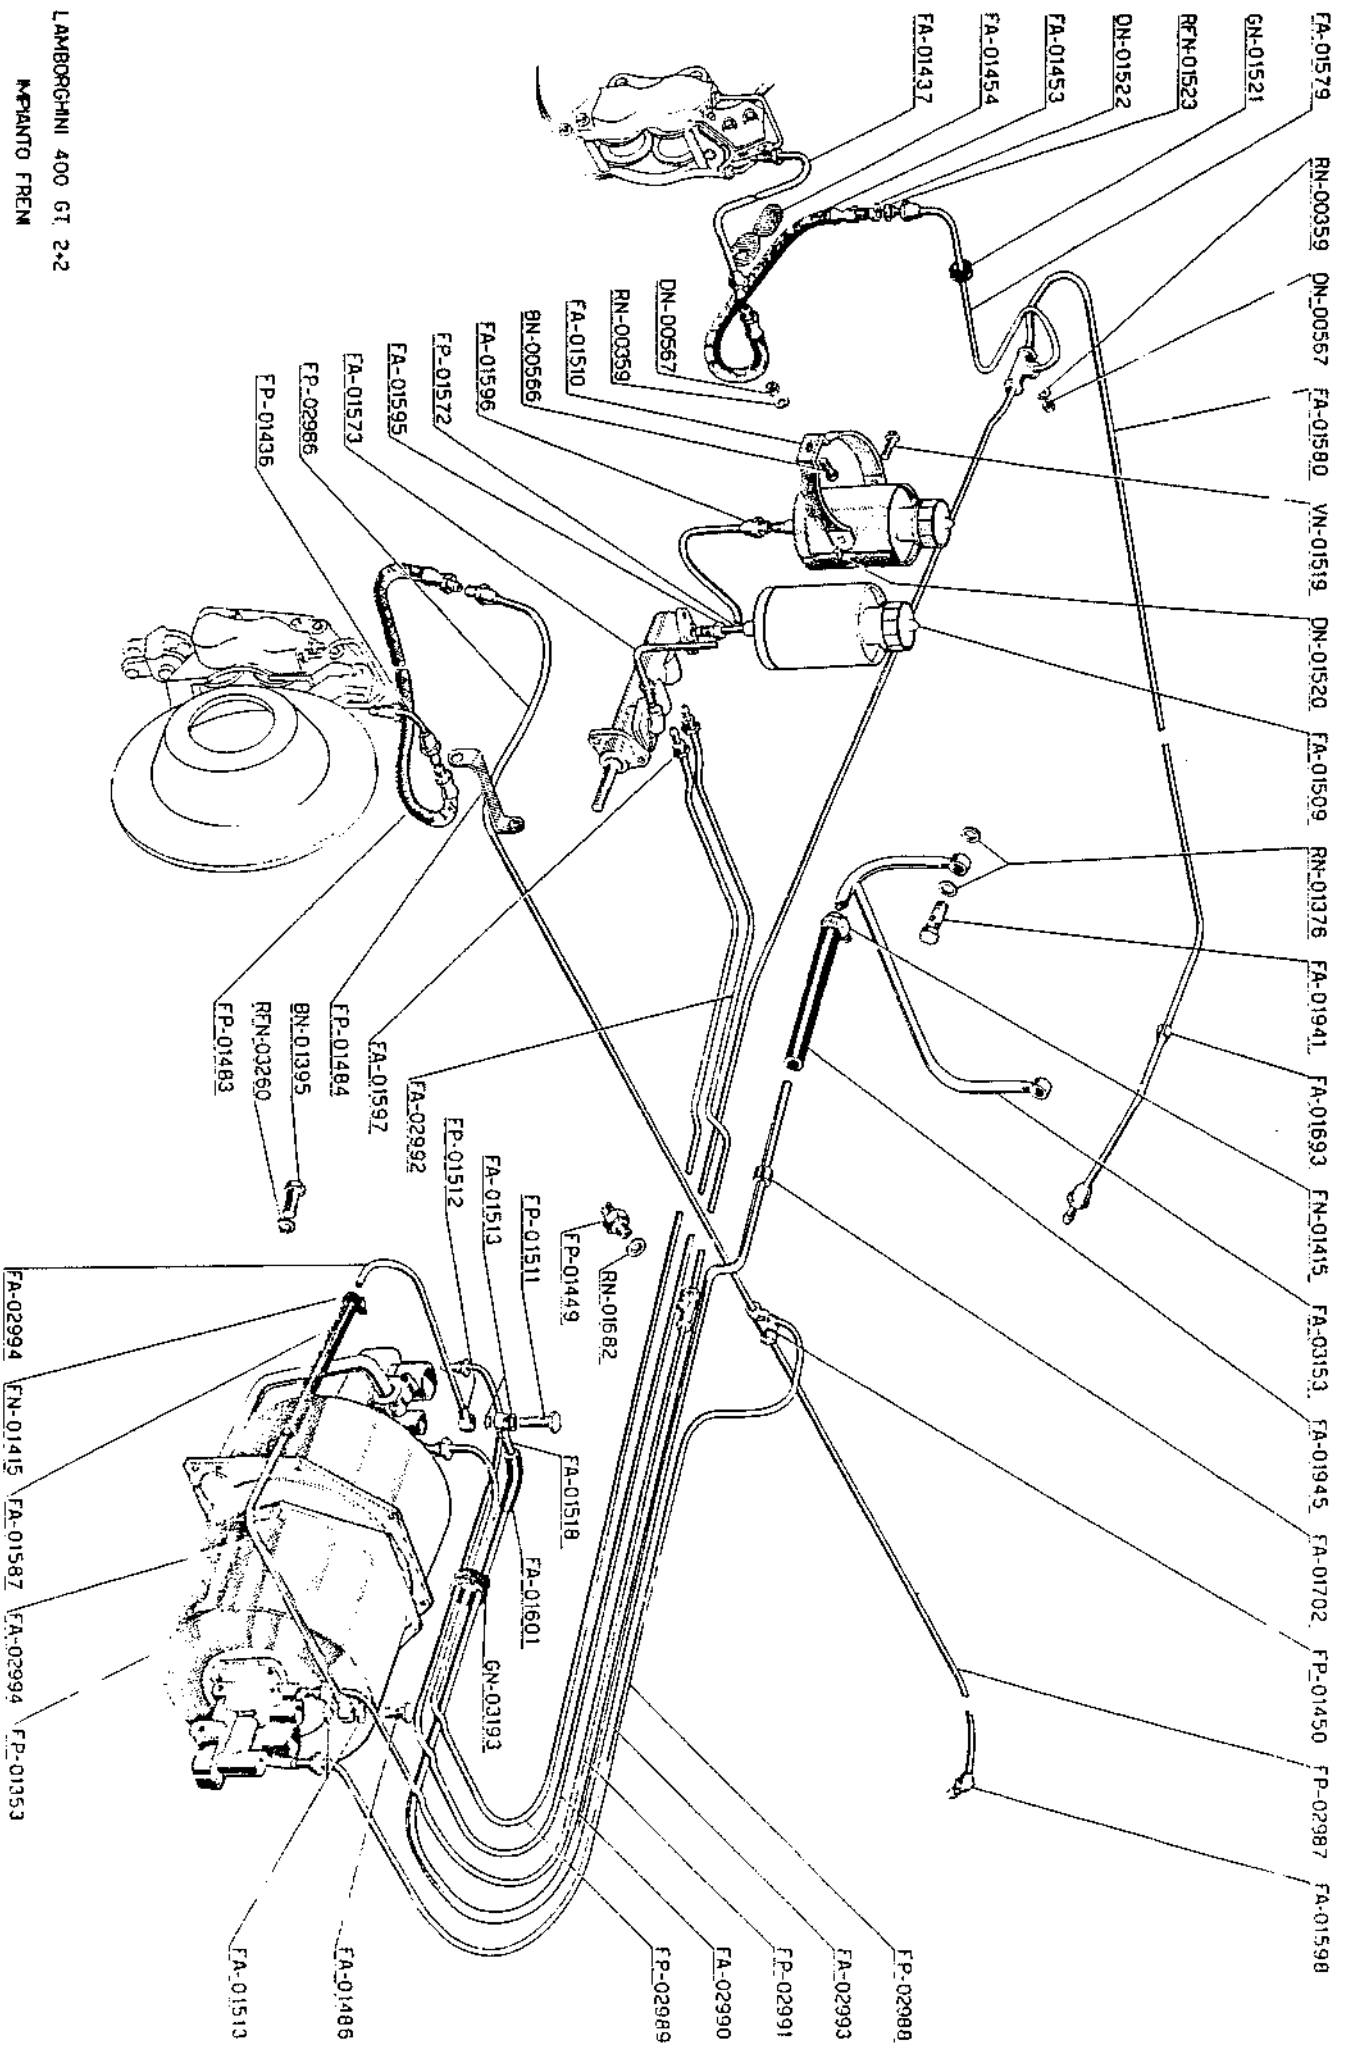

BN-00368

LAMBORGHINI 400 GT 2+2

ALBERO MOTORE

TAV. 4

CPN-02463

MM-00236

MM-00248

MM-01245

LAMBORGHINI 400 GT.2
 CARBURATORE
 TAV. 6

LAMBORGHINI 400 GT. 2+2

FRIZIONE

TAV. 10

LAMBORGHINI 400 GT 2+2
 POMPA E CIRCUITO ACQUA
 TAV 11

LAMBORGHINI 400 GT. 2+2

FRENI E SEMMASSE

TAV. 12

LAMBORGHINI 400 GT 2+2

ALBERO DI TRASMISSIONE

TAV. 13

LAMBORGHINI 400 GT 2-2
 CAMBIO
 TAV.14

LAMBORGHINI 400 GT 2+2
COMANDO - CAMBIO

TAV.15

LAMBORGHINI 400 GT 2+2

SCATOLA CAMBIO

TAV. 16

LAMBORGHINI 400 GT 2.2
SOSPENSIONE ANTERIORE

TAV.18

LAMBORGHINI 400 GT. 2+2

FRENO A MANO

LAMBORGHINI 400 GT 2+2
 SOSPENSIONE POSTERIORE

LAMBORGHINI 400 GT. 2.2
 PIANTONE STERZO
 TAV.22

LAMBORGHINI 400 GT 2+2
 STERZO E COMANDI
 TAV.23