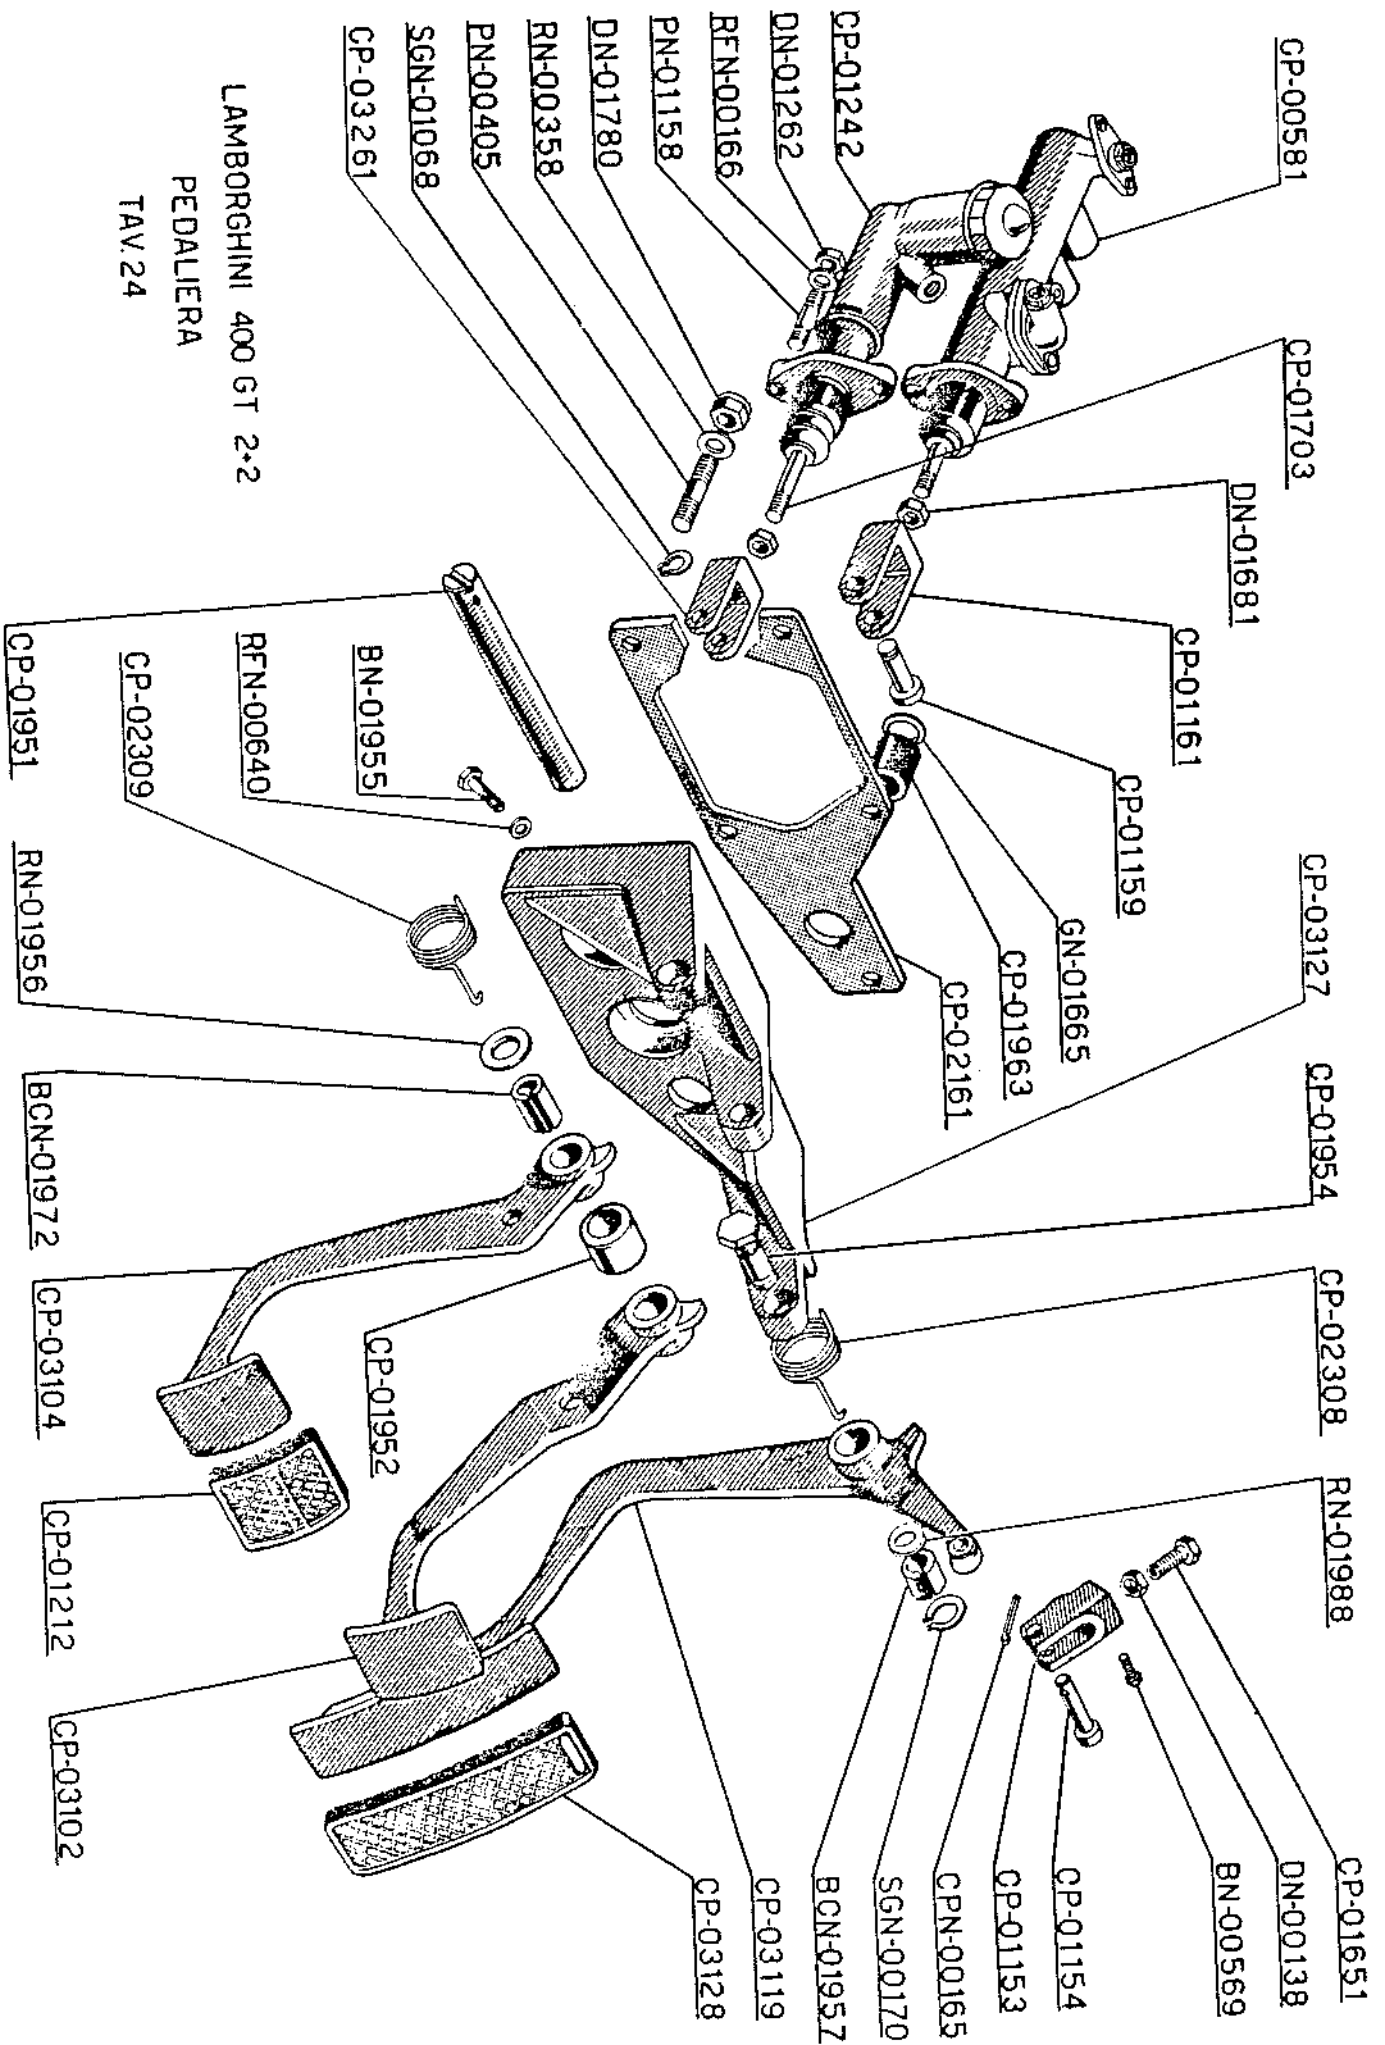

BN-00368

LAMBORGHINI 400 GT 2+2

ALBERO MOTORE

TAV. 4

CPN-02463

MM-00236

MM-00248

MM-01245

LAMBORGHINI 400 GT.2
 CARBURATORE
 TAV. 6

LAMBORGHINI 400 GT. 2+2

FRIZIONE

TAV. 10

LAMBORGHINI 400 GT 2+2
 POMPA E CIRCUITO ACQUA
 TAV 11

LAMBORGHINI 400 GT. 2+2

FRENI E SEMMASSE

TAV. 12

TAV. 16

LAMBORGHINI 400 GT 2.2
SOSPENSIONE ANTERIORE

TAV.18

LAMBORGHINI 400 GT. 2+2

FRENO A MANO

LAMBORGHINI 400 GT 2+2
 SOSPENSIONE POSTERIORE

LAMBORGHINI 400 GT. 2.2
 PIANTONE STERZO
 TAV.22

LAMBORGHINI 400 GT 2+2
 STERZO E COMANDI
 TAV.23

RN-01228

LN-00358

PN-00481

RN-01137

RFN-00420

BN-00419

CT-2028
CT-2029

LAMBORGHINI 400 GT 2+2