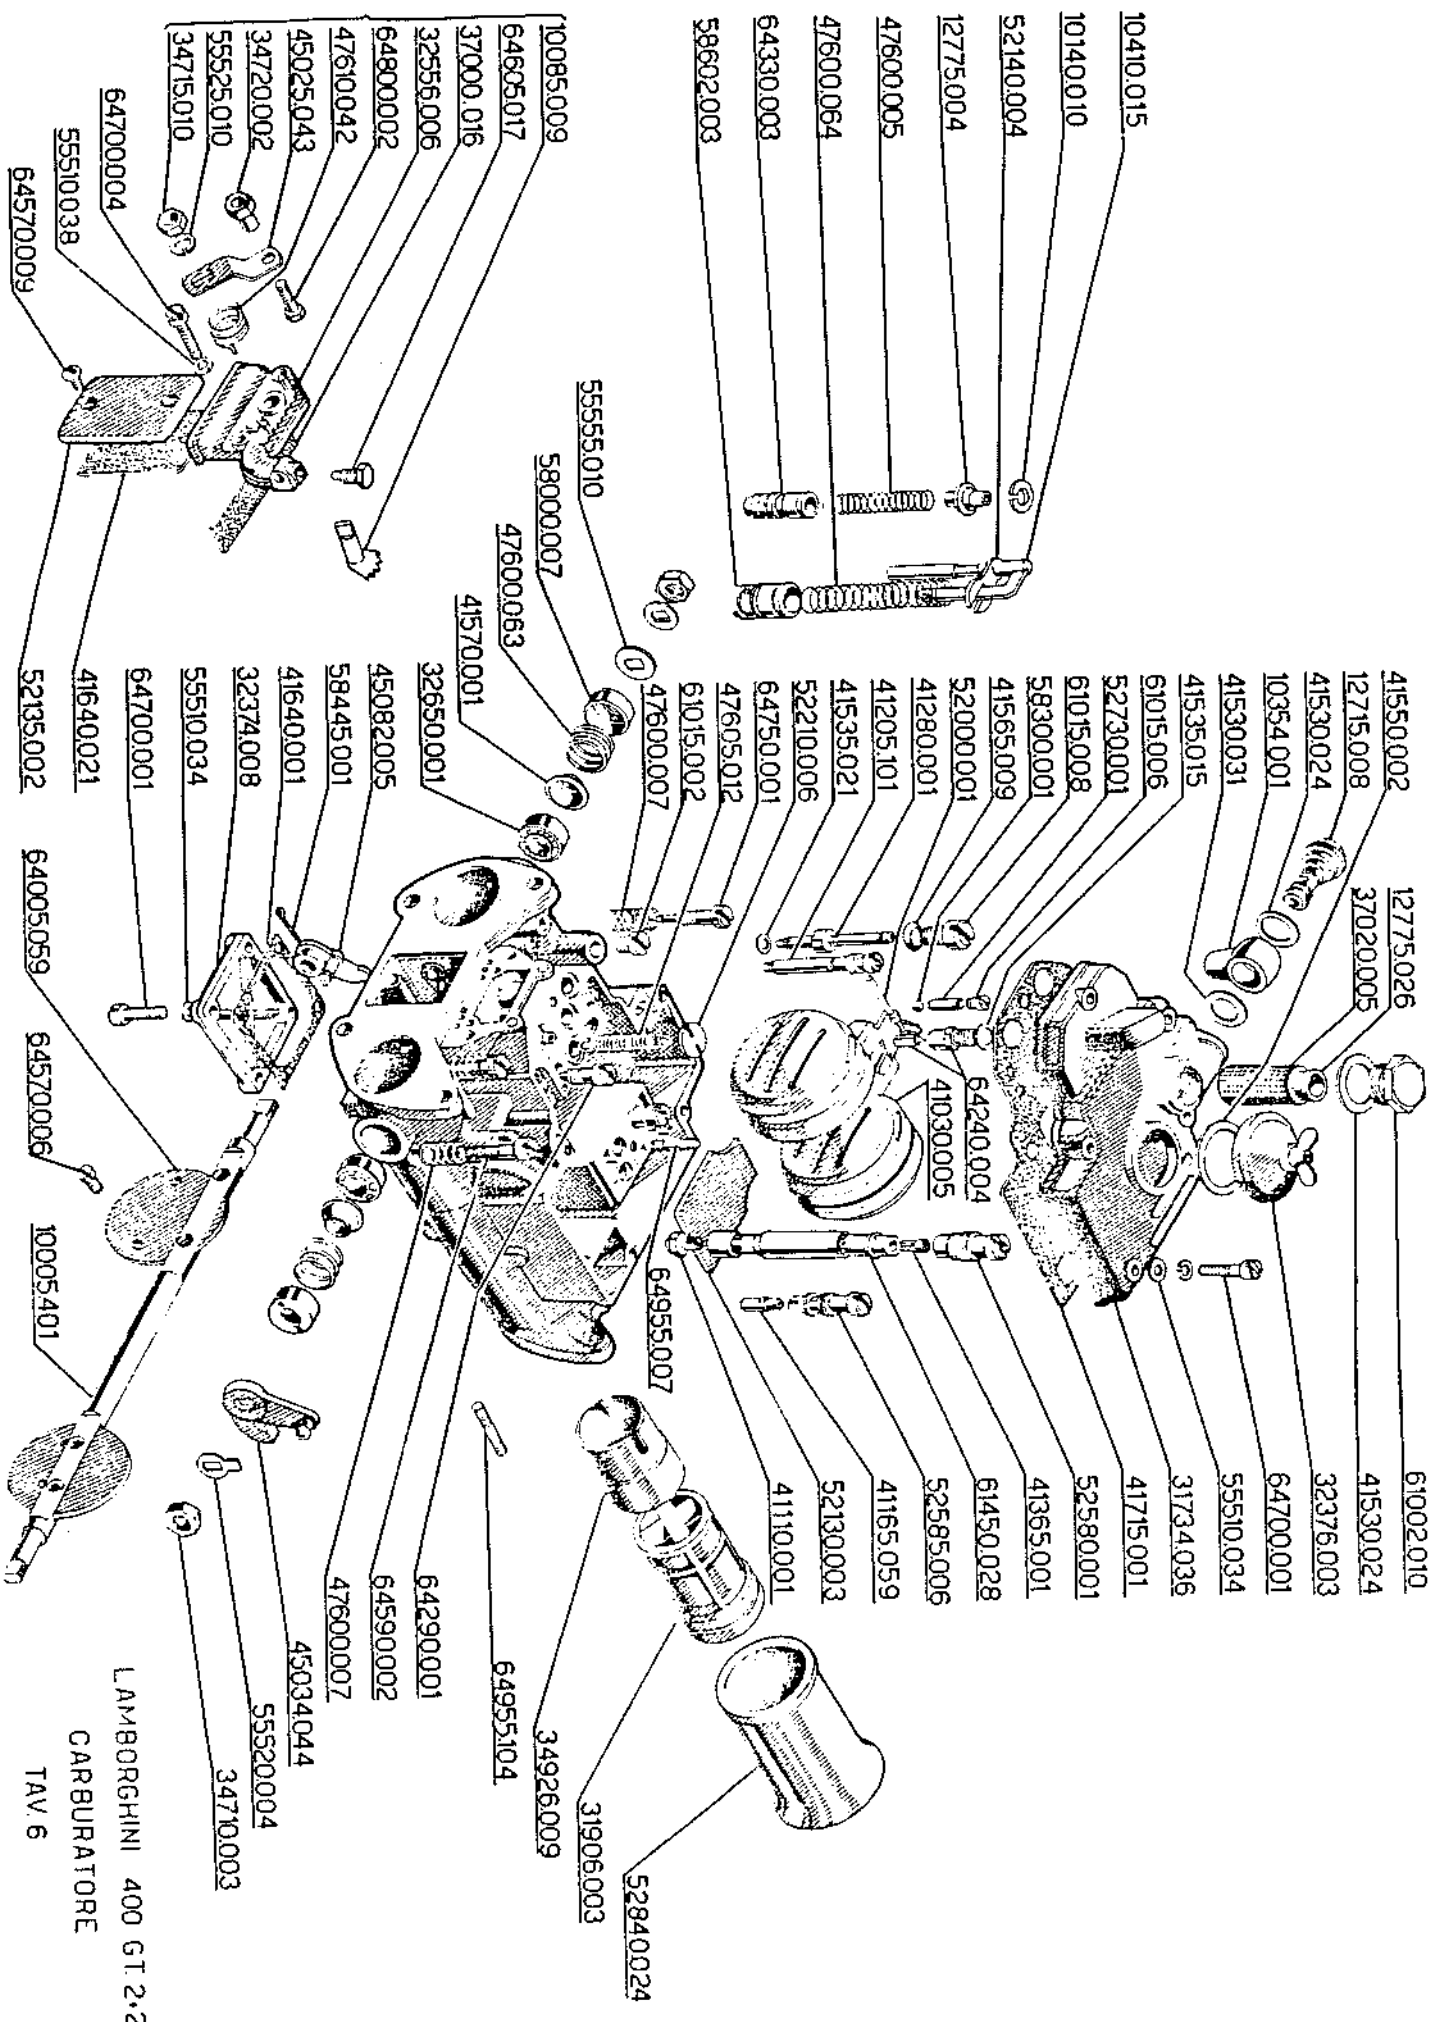

Lamborghini

ISLERO 400 GT

**catalogo
pezzi ricambio**

LAMBORGHINI 400 GT 2.2
 BASAMENTO MOTORE

LAMBORGHINI 400 GT 2+2

TESTE MOTORE

TAV. 2

LAMBORGHINI 400 GT 2.2
 DISTRIBUZIONE
 TAV. 3

BN-00368

LAMBORGHINI 400 GT 2+2

ALBERO MOTORE

TAV. 4

CPN-02463

MM-00236

MM-00248

MM-01245

LAMBORGHINI 400 GT.2
 CARBURATORE
 TAV. 6

LAMBORGHINI 400 GT. 2+2

FRIZIONE

TAV. 10

LAMBORGHINI 400 GT 2+2
 POMPA E CIRCUITO ACQUA
 TAV 11

LAMBORGHINI 400 GT. 2+2

FRENI E SEMMASSE

TAV. 12

RN-01228

LN-00358

PN-00481

RN-01137

RFN-00420

BN-00419

CT-2028
CT-2029

LAMBORGHINI 400 GT 2+2